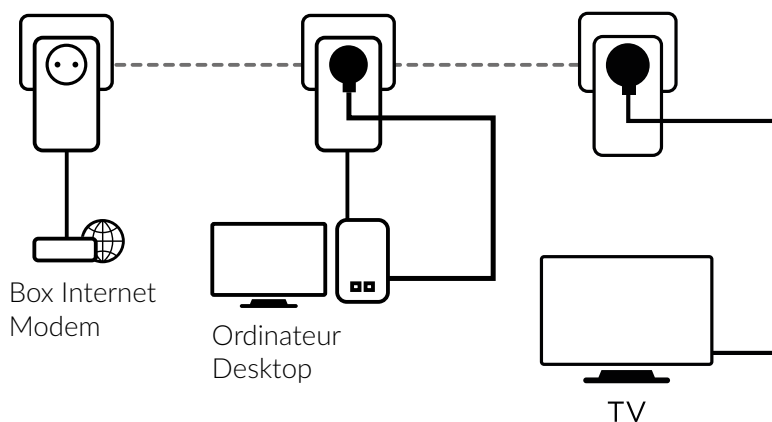

POWERLINE 1000 TRIPLE PACK

Hardware

Normy:	HomePlug™ AV2, HomePlug™ AV, IEEE 802.3, IEEE 802.3u,
Mimo:	2x2
Rozhraní:	1x gigabitový port Ethernet (10/100/1000 Mbit/s)
Extra napájecí zásuvka	AC 250 V, 16 A max./ AC 125 V, 10 A max.
Tlačítka:	Připojit & Zabezpečit, Resetovat
LED diody:	Napájení, Powerline, Ethernet
Napájení:	120 - 240 V AC, 50/60 Hz
Bezpečnost:	128bitová AES
Rozsah:	až 300 metrů nad elektrickým okruhem
Frekvence:	2 MHz ~ 68 MHz
Velikost (ŠxHxV):	76 x 80 x 136 mm
Hmotnost v kg:	0,16

Ostatní

Certifikace:	CE
Obsah balení:	3 adaptéry Powerline 1000 3x ethernetové kabely Stručná instalační příručka, záruční list
Systémové požadavky:	Konektor Ethernet (RJ45)
Prostředí:	Provozní teplota: 0 °C ~ +40 °C Skladovací teplota: -40 °C ~ +70 °C Provozní vlhkost: 10%~90% nekondenzující Skladovací vlhkost: 5%~90% nekondenzující

EAN POWERL1000TRIFRV2: 9120072375590

PCB: 10