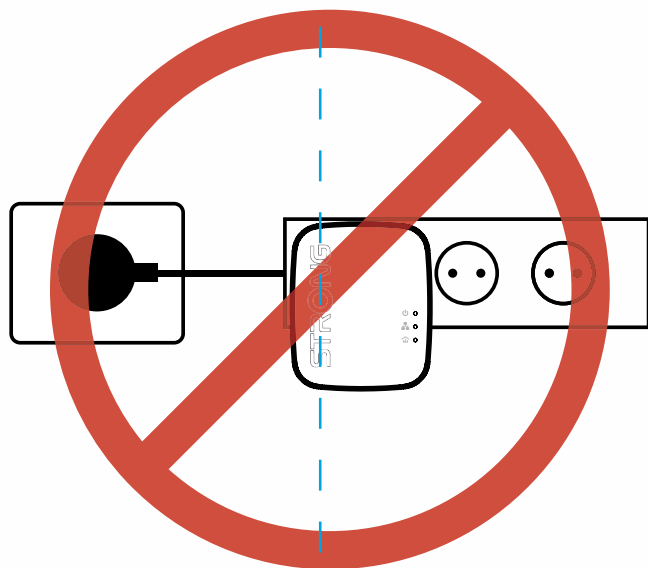

SERVICE CENTER

AT	✉ support_at@strong.tv ☎ 0820 400 150 (€ 0,12/Min. österr. Festnetz)	GB	✉ support_uk@strong.tv ☎ 0800 464 7919
BG	✉ support_bg@strong.tv ☎ +359 32 634451	IT	✉ support_it@strong.tv ☎ 199 404 032 Da rete fissa 24,8 cent. al min. 12,5 cent. scatto alla risposta Da rete mobile max 49 cent. al min. 15,6 cent. scatto alla risposta
CEE	✉ support_hu@strong.tv ☎ +36 1 445 26 10	NL	✉ support_nl@strong.tv
DE	✉ support_de@strong.tv ☎ 0180 501 49 91 (€ 0,14/Min. deutsches Festnetz) (€ 0,42/Min. max. Mobilfunknetze)	PL	✉ support_pl@strong.tv ☎ 801 702 017
DK	✉ support_dk@strong.tv	UA	✉ support_ua@strong.tv ☎ +380 (44) 238 61 50
FR	✉ support_fr@strong.tv		

www.strong-eu.com

Supplied by STRONG AUSTRIA
Represented by STRONG Ges.m.b.H.
Teinfaltstraße 8/4, Stock
A-1010 Vienna, Austria
Email : support_at@strong.tv