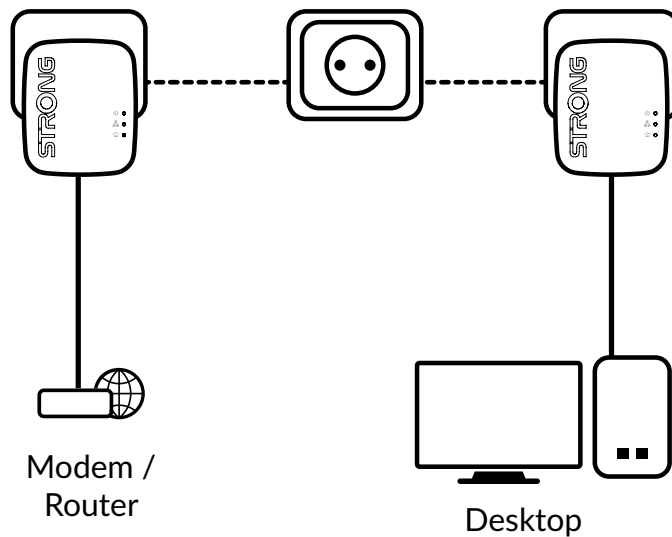

STRONG

POWERLINE 1000 KIT MINI

Обладнання

Стандарти:	HomePlug™ AV/ HomePlug™ AV2, IEEE 802.3, IEEE 802.3u, IEEE 802.3ab
Інтерфейс Ethernet:	1 порт Gigabit Ethernet (10/100/1000 Мбіт/с)
кнопка:	Підключення та захист/скидання
світлодіоди:	Живлення, Powerline, Ethernet
Потужність:	100 - 240 В, 50/60 Гц
Безпека:	128 біт AES
діапазон:	До 300 метрів по електричному ланцюгу
Частота:	1,8 МГц ~ 68 МГц
Розмір (ШxГxВ):	63 x 68 x 75 мм
Вага в кг:	0,079

Інші характеристики

Сертифікація:	CE
Вміст упаковки:	2 мініадаптери Powerline 1000 2 кабелі Ethernet
Системні вимоги:	Посібник зі швидкого встановлення, гарантійний талон
Навколишнє середовище:	Підключення RJ45 Ethernet Робоча температура: 0 °C ~ +40 °C Температура зберігання: -40 °C ~ +70 °C Робоча вологість: 10%~90% без конденсації Вологість зберігання: 5%~90% без конденсації

EAN POWERL1000DUOMINI : 9120072375712

PCB: 10

29/08/23