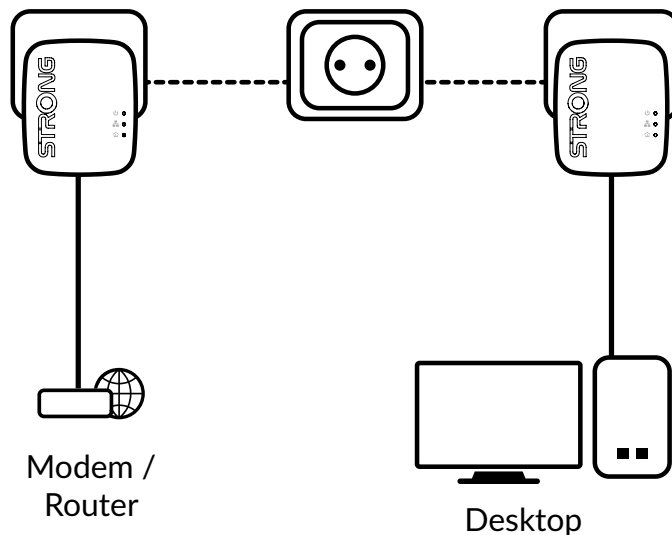

POWERLINE 1000 KIT MINI

Hardvér

Normy:	HomePlug™ AV/ HomePlug™ AV2, IEEE 802.3, IEEE 802.3u, IEEE 802.3ab
Ethernetové rozhranie:	1x Gigabit Ethernet port (10/100/1000 Mb/s)
Tlačidlo:	Pripojiť a zabezpečiť/resetovať
LED diódy:	Napájanie, Powerline, Ethernet
Moc:	100 - 240 V, 50/60 Hz
Zabezpečenie:	128 bit AES
Rozsah:	Až 300 metrov po elektrickom obvode
Frekvencia:	1,8 MHz ~ 68 MHz
Veľkosť (ŠxHxV):	63 x 68 x 75 mm
Hmotnosť v kg:	0,079

Iné špecifikácie

Certifikácia:	CE
Obsah balenia:	2x Powerline 1000 Mini adaptéry 2x Ethernet káble Sprievodca rýchlou inštaláciou, záručný list
Požiadavky na systém:	Ethernetové pripojenie RJ45
Prostredie:	Prevádzková teplota: 0 °C ~ +40 °C Skladovacia teplota: -40 °C ~ +70 °C Prevádzková vlhkosť: 10%~90% bez kondenzácie Skladovacia vlhkosť: 5%~90% bez kondenzácie

EAN POWERL1000DUOMINI : 9120072375712

PCB: 10

29/08/23