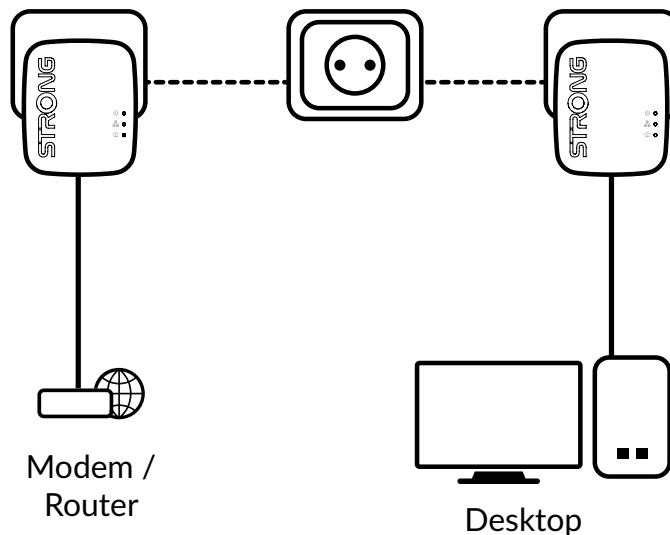

STRONG

POWERLINE 1000 KIT MINI

Hårdvara

Standarder:	HomePlug™ AV/ HomePlug™ AV2, IEEE 802.3, IEEE 802.3u, IEEE 802.3ab
Ethernet-gränssnitt:	1x Gigabit Ethernet-port (10/100/1000 mbps)
Knapp:	Anslut & Säkra/Återställ
Lysdioder:	Ström, Powerline, Ethernet
Kraft:	100 - 240 V, 50/60 Hz
Säkerhet:	128 bitars AES
Räckvidd:	Upp till 300 meter över elektrisk krets
Frekvens:	1,8 MHz ~ 68 MHz
Storlek (BxDxH):	63 x 68 x 75 mm
Vikt i kg:	0,079

Övriga specifikationer

Certifiering:	CE
Paket innehåll:	2x Powerline 1000 miniadapttrar 2x Ethernet-kablar Snabbinstallationsguide, garantkort
Systemkrav:	RJ45 Ethernet-anslutning
Miljö:	Drifttemperatur: 0 °C ~ +40 °C Förvaringstemperatur: -40 °C ~ +70 °C Driftfuktighet: 10%~90% icke-kondenserande Förvaringsfuktighet: 5%~90% icke-kondenserande

EAN POWERL1000DUOMINI : 9120072375712

PCB: 10

29/08/23