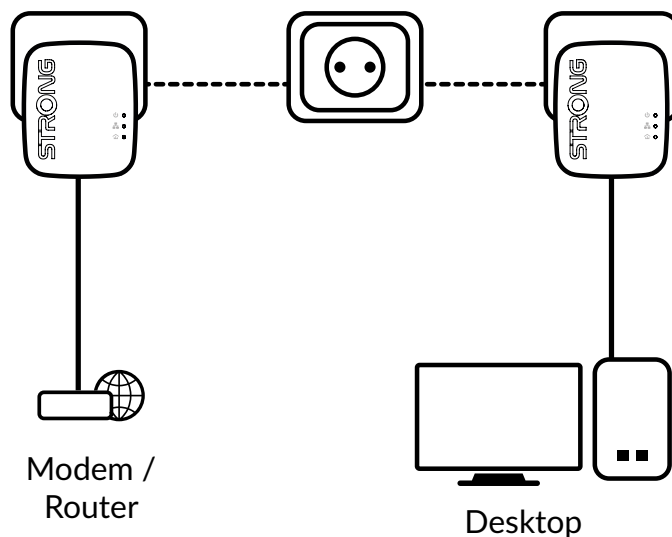

STRONG

POWERLINE 1000 KIT MINI

Hardware

Padrões:	HomePlug AV/ HomePlug™™ AV2, IEEE 802.3, IEEE 802.3u, IEEE 802.3ab
Interface Ethernet:	1x porta Gigabit Ethernet (10/ 100/1000 mbps)
Botão:	Conectar & Secure/Reset
Leds:	Alimentação, Powerline, Ethernet
Poder:	100 - 240 V, 50/60 Hz
Segurança:	AES de 128 bits
Gama:	Até 300 metros sobre circuito elétrico
Frequência:	1,8 MHz ~ 68 MHz
Tamanho (LxPxA):	63 x 68 x 75 milímetros
Peso em kg:	0,079

Outras especificações

Certificação:	CE
Conteúdo da embalagem:	2x Mini adaptadores Powerline 1000 2x Cabos Ethernet Guia de Instalação Rápida, Cartão de Garantia
Requisitos do sistema:	Conexão Ethernet RJ45
Ambiente:	Temperatura de operação: 0 °C ~ +40 °C Temperatura de armazenamento: -40 °C ~ +70 °C Umidade de operação: 10% ~ 90% sem condensação Umidade de armazenamento: 5% ~ 90% sem condensação

EAN POWERL1000DUOMINI : 9120072375712

PCB: 10

29/08/23