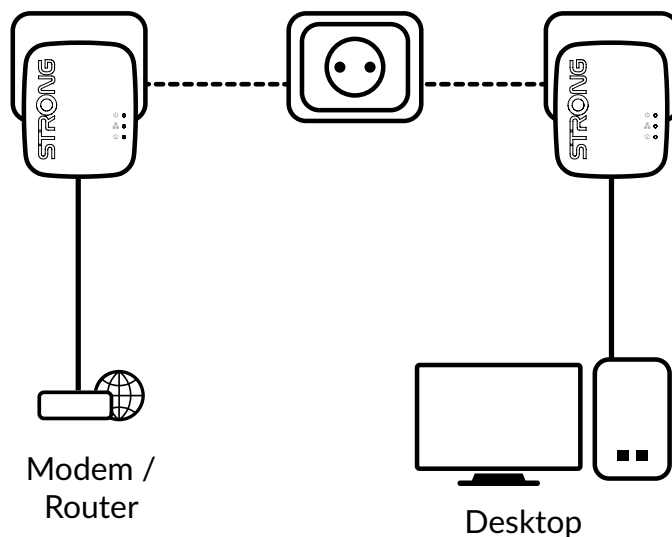

POWERLINE 1000 KIT MINI

Maskinvare

Standarder:	HomePlug™ AV/ HomePlug™ AV2, IEEE 802.3, IEEE 802.3u, IEEE 802.3ab
Ethernet-grensesnitt:	1x Gigabit Ethernet-port (10/100/1000 mbps)
Knapp:	Koble til og sikre/tilbakestill
LED-er:	Strøm, Powerline, Ethernet
Makt:	100 - 240 V, 50/60 Hz
Sikkerhet:	128 bit AES
Område:	Opptil 300 meter over elektrisk krets
Frekvens:	1,8 MHz ~ 68 MHz
Størrelse (BxDxH):	63 x 68 x 75 mm
Vekt i kg:	0,079

Andre spesifikasjoner

Sertifisering:	CE
Pakkeinnhold:	2x Powerline 1000 miniadaptere 2x Ethernet-kabler Hurtiginstallasjonsveiledning, garantikort
Systemkrav:	RJ45 Ethernet-tilkobling
Miljø:	Driftstemperatur: 0 °C ~ +40 °C Lagringstemperatur: -40 °C ~ +70 °C Driftsfuktighet: 10%~90% ikke-kondenserende Lagringfuktighet: 5%~90% ikke-kondenserende

EAN POWERL1000DUOMINI : 9120072375712

PCB: 10

29/08/23