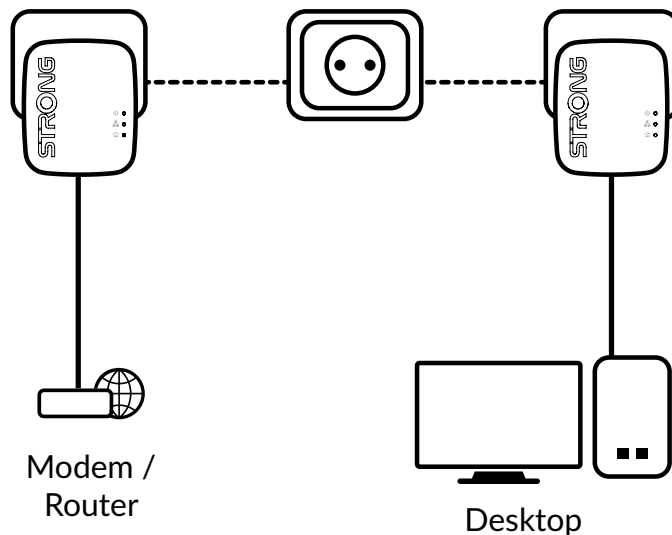

Csak egy Powerline 1000 Mini adaptert kell csatlakoztatnia az internetes modemhez egy Ethernet porton keresztül, és az internetkapcsolat azonnal elérhető lesz bármelyik konnektorból a második Powerline 1000 Mini adapter segítségével a választott szobában.

Biztonság

- 128 bites AES titkosítás a hálózati biztonság és az adatvédelem érdekében
- Csatlakozás és biztonság gomb az optimális hálózatbiztonság érdekében

Kapcsolatok

- 1x Gigabit Ethernet LAN port bármilyen számítógép csatlakoztatásához, set-top box, Smart TV, Játék Konzol, ...

STRONG

POWERLINE 1000 KIT MINI

Hardver

Szabványok:	HomePlug™ AV/ HomePlug™ AV2, IEEE 802.3, IEEE 802.3u, IEEE 802.3ab
Ethernet interfész:	1x Gigabit Ethernet port (10/100/1000 Mbps)
Gomb:	Csatlakozás és biztonságos/visszaállítás
LED-ek:	Power, Powerline, Ethernet
Erő:	100 - 240 V, 50/60 Hz
Biztonság:	128 bites AES
Hatótávolság:	Akár 300 méterrel az elektromos áramkör felett
Frekvencia:	1,8 MHz ~ 68 MHz
Méret (SzxMxH):	63 x 68 x 75 mm
Súly kg-ban:	0,079

Egyéb specifikációk

Tanúsítvány:	CE
Csomag tartalma:	2x Powerline 1000 Mini adapter 2x Ethernet kábel Gyors telepítési útmutató, jótállási jegy
Rendszerkövetelmények:	RJ45 Ethernet csatlakozás
Környezet:	Üzemi hőmérséklet: 0 °C ~ +40 °C Tárolási hőmérséklet: -40 °C ~ +70 °C Működési páratartalom: 10% ~ 90% nem lecsapódó Tárolási páratartalom: 5% ~ 90% nem lecsapódó