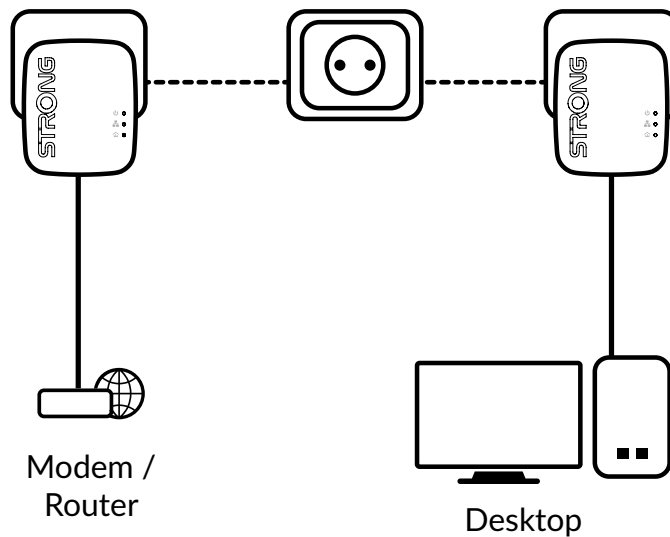

POWERLINE 1000 KIT MINI

Hardver

Standardi:	HomePlug™ AV/ HomePlug™ AV2, IEEE 802.3, IEEE 802.3u, IEEE 802.3ab
Ethernet sučelje:	1x Gigabit Ethernet priključak (10/100/1000 mbps)
Dugme:	Povežite se i osigurajte/resetirajte
LED diode:	Napajanje, Powerline, Ethernet
Vlast:	100 - 240 V, 50/60 Hz
Sigurnost:	128 bitni AES
Raspon:	Do 300 metara preko električnog kruga
Frekvencija:	1,8 MHz ~ 68 MHz
Veličina (ŠxDxV):	63 x 68 x 75 mm
Težina u kg:	0,079

Ostale specifikacije

Certifikacija:	CE
Sadržaj paketa:	2x Powerline 1000 Mini adaptera 2x Ethernet kabela Vodič za brzu instalaciju, Jamstveni list
Zahtjevi sustava:	RJ45 Ethernet veza
Okoliš:	Radna temperatura: 0 °C ~ +40 °C Temperatura skladištenja: -40 °C ~ +70 °C Radna vlažnost: 10%~90% bez kondenzacije Vlažnost skladištenja: 5%~90% bez kondenzacije

EAN POWERL1000DUOMINI : 9120072375712

PCB: 10

29/08/23