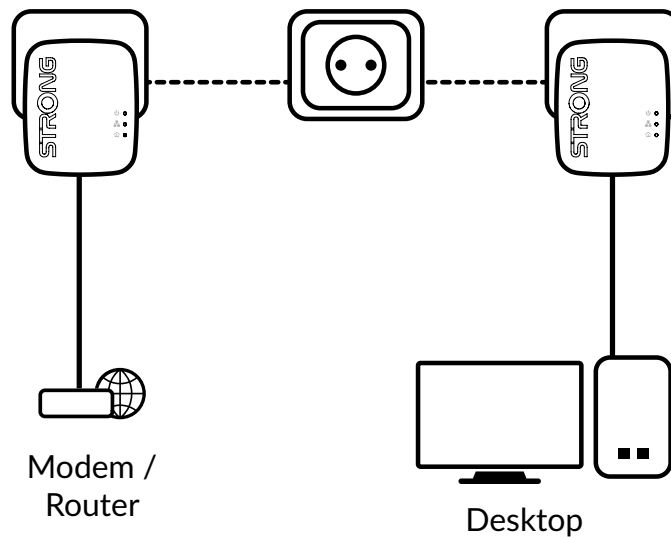

STRONG

POWERLINE 1000 KIT MINI

Hardware

Normas:	HomePlug™ AV/ HomePlug™ AV2, IEEE 802.3, IEEE 802.3u, IEEE 802.3ab
Interfaz Ethernet:	1 puerto Gigabit Ethernet (10/100/1000 mbps)
Botón:	Conectar y asegurar/reiniciar
LEDs:	Alimentación, Powerline, Ethernet
Poder:	100 - 240 V, 50/60 Hz
Seguridad:	AES de 128 bits
Alcance:	Hasta 300 metros sobre circuito eléctrico
Frecuencia:	1,8 MHz ~ 68 MHz
Tamaño (AnxPrxAl):	63 x 68 x 75 mm
Peso en kg:	0,079

Otras especificaciones

Certificación:	CE
Contenido del paquete:	2x mini adaptadores Powerline 1000 2x Cables Ethernet Guía de instalación rápida, tarjeta de garantía
Requisitos del sistema:	Conexión Ethernet RJ45
Medio ambiente:	Temperatura de funcionamiento: 0 °C ~ +40 °C Temperatura de almacenamiento: -40 °C ~ +70 °C Humedad de funcionamiento: 10%~90% sin condensación Humedad de almacenamiento: 5%~90% sin condensación

EAN POWERL1000DUOMINI : 9120072375712

PCB: 10

29/08/23

Como consecuencia de la investigación y el desarrollo continuos, las especificaciones técnicas, el diseño, la imagen y el aspecto de los productos pueden cambiar sin previo aviso. STRONG no será responsable en modo alguno en relación con los logotipos, marcas y/o marcas registradas aquí expuestos que no estén registrados por STRONG. Todos los nombres de productos son marcas comerciales o marcas registradas de sus respectivos propietarios. El caudal de datos, la distancia, el alcance de la señal y el área de cobertura por m² se utilizan sólo como referencia y se basan en los resultados de las pruebas de rendimiento en condiciones de uso normales. El rendimiento real no está garantizado y puede variar debido a las diferencias en los entornos operativos, la distancia y el posicionamiento de los productos, la mezcla de productos utilizados, los materiales de construcción, las interferencias inalámbricas y eléctricas y otras condiciones adversas.

@STRONG 2023. Todos los derechos reservados.