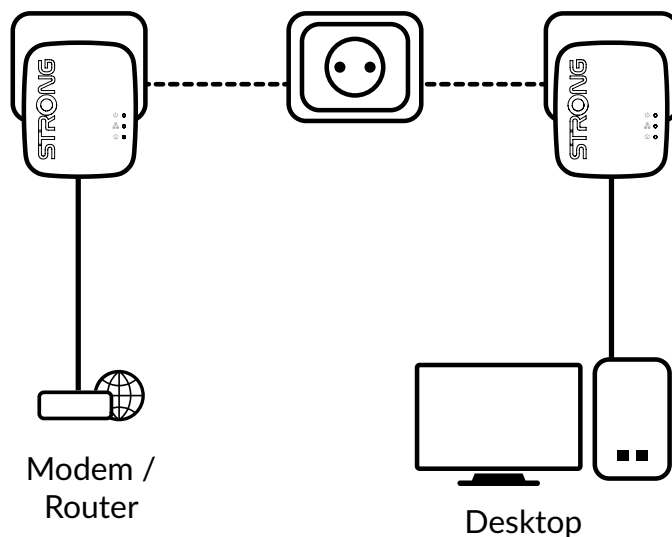

POWERLINE 1000 KIT MINI

Hardware

Standarder:	HomePlug™ AV/ HomePlug™ AV2, IEEE 802.3, IEEE 802.3u, IEEE 802.3ab
Ethernet-grænseflade:	1x Gigabi Ethernet-port (10/100/1000 mbps)
Knap:	Tilslut og sikker/nulstil
LED'er:	Strøm, Powerline, Ethernet
Strøm:	100 - 240 V, 50/60 Hz
Sikkerhed:	128 bit AES
Rækkevidde:	Op til 300 meter over elektrisk kredsløb
Frekvens:	1,8 MHz ~ 68 MHz
Størrelse (BxDxH):	63 x 68 x 75 mm
Vægt i kg:	0,079

Andre specifikationer

Certificering:	CE
Pakkeindhold:	2x Powerline 1000 miniadaptere 2x Ethernet-kabler Hurtig installationsvejledning, garantibevis
Systemkrav:	RJ45 Ethernet-forbindelse
Miljø:	Driftstemperatur: 0 °C ~ +40 °C Opbevaringstemperatur: -40 °C ~ +70 °C Driftsfugtighed: 10%~90% ikke-kondenserende Opbevaringsfugtighed: 5%~90% ikke-kondenserende

EAN POWERL1000DUOMINI : 9120072375712

PCB: 10

29/08/23