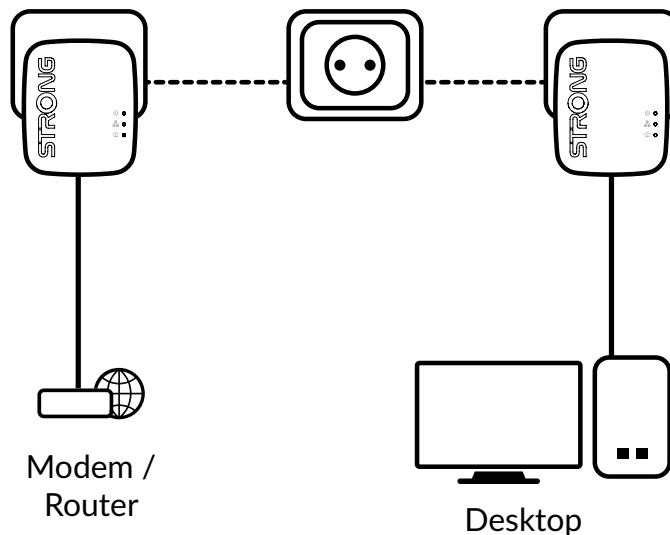

POWERLINE 1000 KIT MINI

Hardware

Normen:	HomePlug™ AV/ HomePlug™ AV2, IEEE 802.3, IEEE 802.3u; IEEE 802.3ab
Ethernet-Schnittstelle:	1x Gigabit Ethernet-Port(10/100/1000 Mbit/s)
Button:	Verbinden & Sicher/Zurücksetzen
LEDs:	Strom, Powerline, Ethernet
Leistung:	100 - 240 V, 50/60 Hz
Sicherheit:	128 Bit AES
Bereich:	Bis zu 300 Meter über dem Stromkreis
Häufigkeit:	1,8 MHz ~ 68 MHz
Größe (BxTxH):	63 x 68 x 75 mm
Gewicht in kg:	0,079

Sonstige Spezifikationen

Zertifizierung:	CE
Lieferumfang:	2x Powerline 1000 Mini Adapter 2x Ethernet Kabel Schnellinstallationsanleitung, Garantiekarte
Systemanforderungen:	RJ45 Ethernet-Anschluss
Umgebung:	Betriebstemperatur: 0 °C ~ +40 °C Lagertemperatur: -40 °C ~ +70 °C Betriebsfeuchtigkeit: 10%~90% nicht kondensierend Lagerfeuchtigkeit: 5%~90% nicht kondensierend

EAN POWERL1000DUOMINI : 9120072375712

PCB: 10

30/08/23