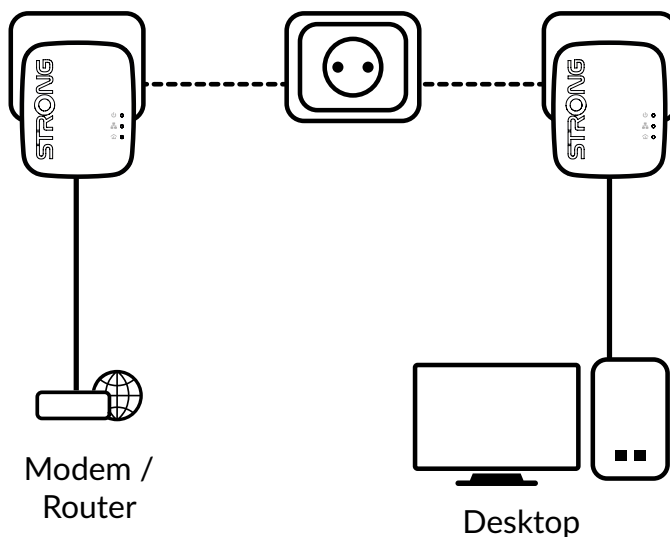

STRONG

POWERLINE 1000 KIT MINI

Хардвер

Стандарти:	HomePlug™ AV/ HomePlug™ AV2, IEEE 802.3, IEEE 802.3u, IEEE 802.3ab
Ethernet интерфейс:	1x Gigabit Ethernet порт (10/100/1000 mbps)
Бутон:	Свързване и защита/нулиране
светодиоди:	Захранване, Powerline, Ethernet
мощност:	100 - 240 V, 50/60 Hz
Сигурност:	128 бита AES
Обхват:	До 300 метра по електрическа верига
Честота:	1,8 MHz ~ 68 MHz
Размер (ШxДxВ):	63 x 68 x 75 мм
Тегло в кг:	0,079

Други спецификации

Сертификация:	CE
Съдържание на пакета:	2x Powerline 1000 Mini адаптери 2x Ethernet кабели Ръководство за бърз монтаж, Гаранционна карта
Системни изисквания:	RJ45 Ethernet връзка
Заобикаляща среда:	Работна температура: 0 °C ~ +40 °C Температура на съхранение: -40 °C ~ +70 °C Работна влажност: 10%~90% без кондензация Влажност при съхранение: 5%~90% без кондензация

EAN POWERL1000DUOMINI : 9120072375712

PCB: 10

29/08/23