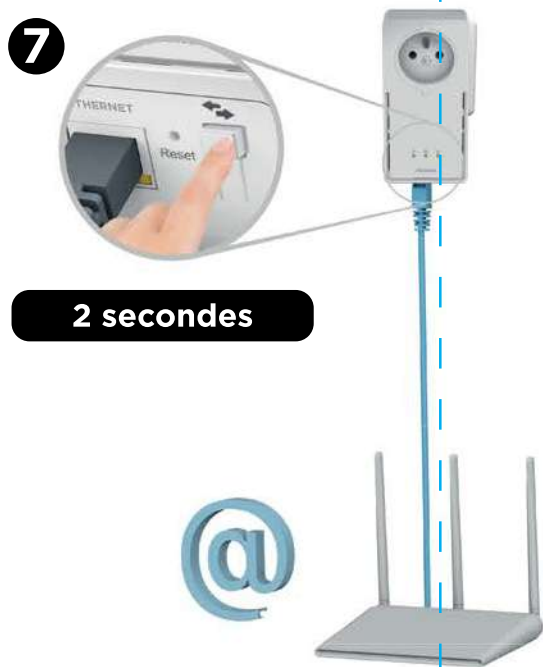

I

II

EN: 2 Seconds
NL: 2 Seconden
CZ: 2 Sekundy
SK: 2 Sekundy