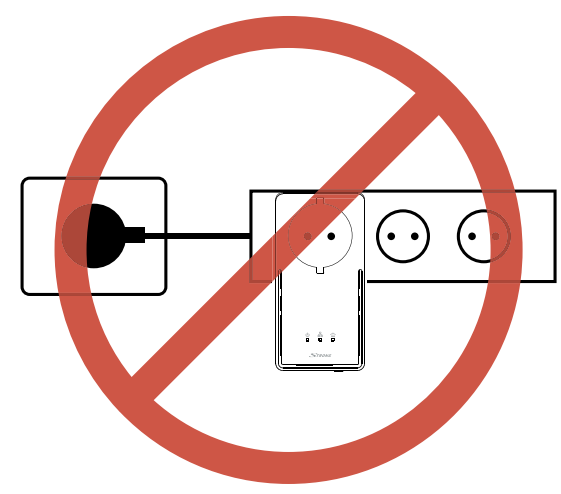

STRONG

2000 Mbit/s

KIT CPL 2000

Internet partout sur chaque prise de courant !

Instructions d'installation
 Installation Instruction
 Installatie instructie
 Pokyny k instalaci
 Pokyny k inštalácii

SERVICE		CENTER	
AT	✉ support_at@strong.tv ☎ 0820 400 150 (€ 0,12/Min. österr. Festnetz)	FR	✉ support_fr@strong.tv
BG	✉ support_bg@strong.tv ☎ +359 32 634451	IT	✉ support_it@strong.tv ☎ 199 404 032 Da rete fissa 24,8 cent. al min. 12,5 cent. scatto alla risposta Da rete mobile max 49 cent. al min. 15,6 cent. scatto alla risposta
CEE	✉ support_hu@strong.tv ☎ +36 1 445 26 10	NL	✉ support_nl@strong.tv
DE	✉ support_de@strong.tv ☎ 0180 501 49 91 (€ 0,14/Min. deutsches Festnetz) (€ 0,42/Min. max. Mobilfunknetze)	PL	✉ support_pl@strong.tv ☎ 801 702 017
DK	✉ support_dk@strong.tv	UA	✉ support_ua@strong.tv ☎ +380 (44) 238 61 50