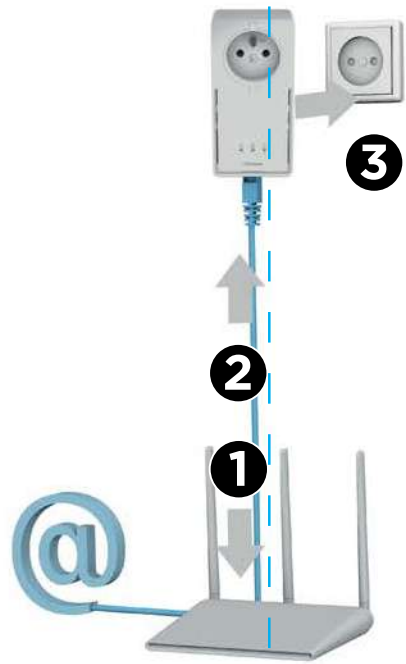

I

II

EN: 2 Seconds
NL: 2 Seconden
CZ: 2 Sekundy
SK: 2 Sekundy