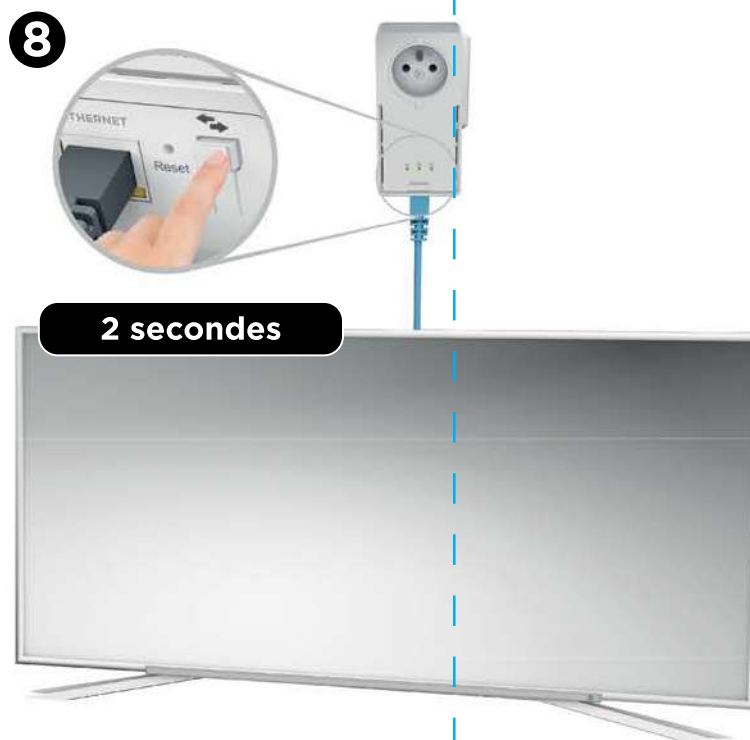

I

II

EN: 2 Seconds
NL: 2 Seconden
CZ: 2 Sekundy
SK: 2 Sekundy