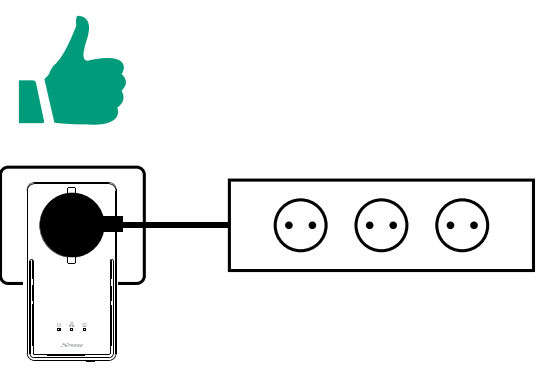

STRONG

2000 Mbit/s

KIT CPL 2000

Internet partout sur chaque prise de courant !

Instructions d'installation
 Installation Instruction
 Installatie instructie
 Pokyny k instalaci
 Pokyny k inštalácii

SERVICE		CENTER	
AT	✉ support_at@strong.tv ☎ 0820 400 150 (€ 0,12/Min. österr. Festnetz)	FR	✉ support_fr@strong.tv
BG	✉ support_bg@strong.tv ☎ +359 32 634451	IT	✉ support_it@strong.tv ☎ 199 404 032 Da rete fissa 24,8 cent. al min. 12,5 cent. scatto alla risposta Da rete mobile max 49 cent. al min. 15,6 cent. scatto alla risposta
CEE	✉ support_hu@strong.tv ☎ +36 1 445 26 10	NL	✉ support_nl@strong.tv
DE	✉ support_de@strong.tv ☎ 0180 501 49 91 (€ 0,14/Min. deutsches Festnetz) (€ 0,42/Min. max. Mobilfunknetze)	PL	✉ support_pl@strong.tv ☎ 801 702 017
DK	✉ support_dk@strong.tv	UA	✉ support_ua@strong.tv ☎ +380 (44) 238 61 50