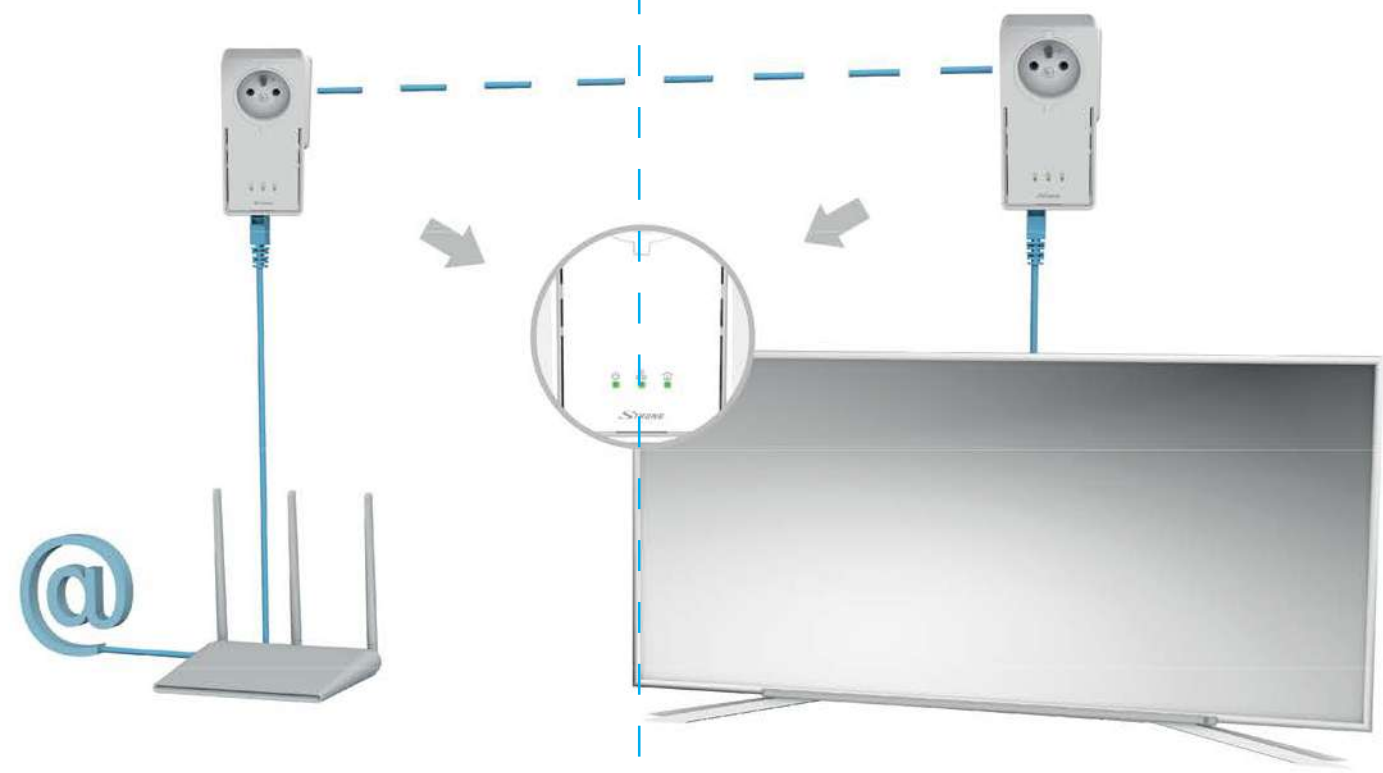

STRONG

2000 Mbit/s

KIT CPL 2000

Internet partout sur chaque prise de courant !

Instructions d'installation
 Installation Instruction
 Installatie instructie
 Pokyny k instalaci
 Pokyny k inštalácii

SERVICE		CENTER	
AT	✉ support_at@strong.tv ☎ 0820 400 150 (€ 0,12/Min. österr. Festnetz)	FR	✉ support_fr@strong.tv
BG	✉ support_bg@strong.tv ☎ +359 32 634451	IT	✉ support_it@strong.tv ☎ 199 404 032 Da rete fissa 24,8 cent. al min. 12,5 cent. scatto alla risposta Da rete mobile max 49 cent. al min. 15,6 cent. scatto alla risposta
CEE	✉ support_hu@strong.tv ☎ +36 1 445 26 10	NL	✉ support_nl@strong.tv
DE	✉ support_de@strong.tv ☎ 0180 501 49 91 (€ 0,14/Min. deutsches Festnetz) (€ 0,42/Min. max. Mobilfunknetze)	PL	✉ support_pl@strong.tv ☎ 801 702 017
DK	✉ support_dk@strong.tv	UA	✉ support_ua@strong.tv ☎ +380 (44) 238 61 50