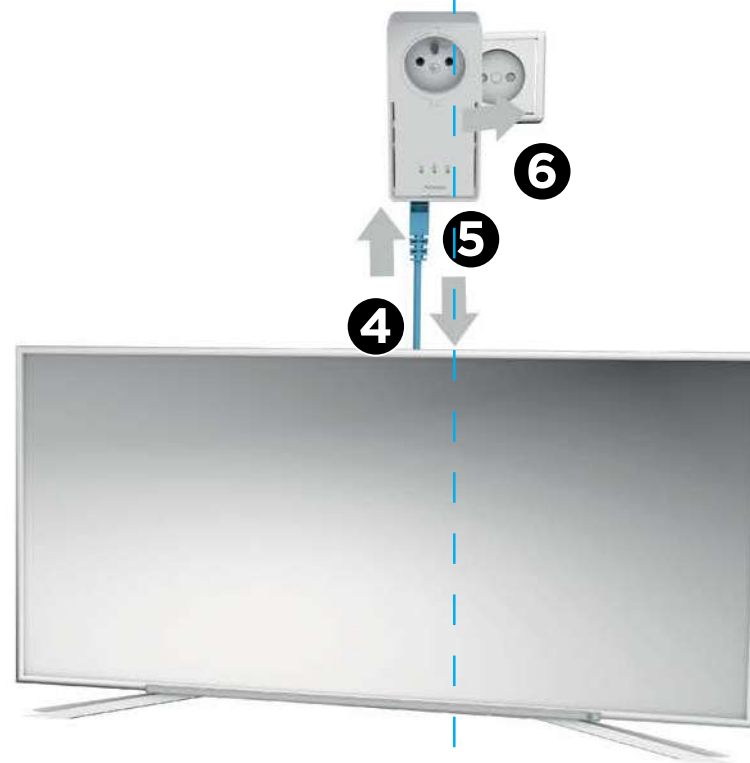

I

II

EN: 2 Seconds
NL: 2 Seconden
CZ: 2 Sekundy
SK: 2 Sekundy