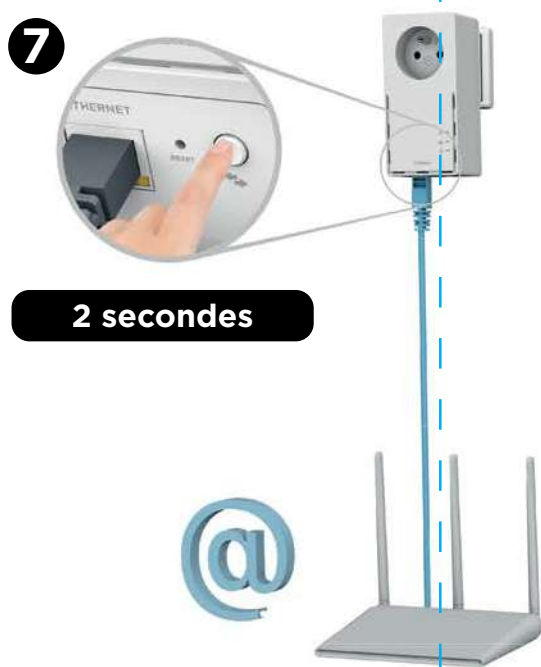

I

II

EN: 2 Seconds
NL: 2 Seconden
CZ: 2 Sekundy
SK: 2 Sekundy