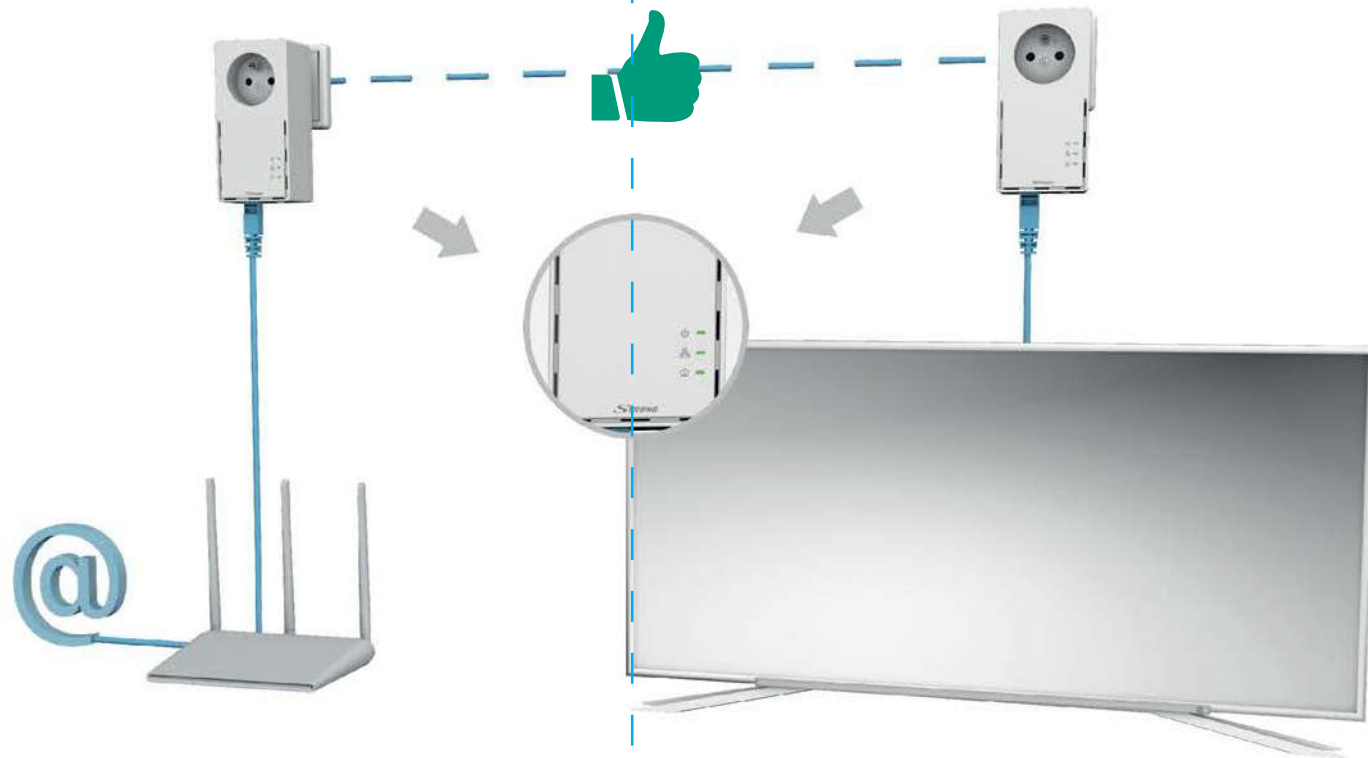

STRONG

1000 Mbit/s

KIT CPL 1000

Internet partout sur chaque prise de courant !

Instructions d'installation
 Installation Instruction
 Installatie instructie
 Pokyny k instalaci
 Pokyny k inštalácii

SERVICE		CENTER	
AT	✉ support_at@strong.tv ☎ 0820 400 150 (€ 0,12/Min. österr. Festnetz)	FR	✉ support_fr@strong.tv
BG	✉ support_bg@strong.tv ☎ +359 32 634451	IT	✉ support_it@strong.tv ☎ 199 404 032 Da rete fissa 24,8 cent. al min. 12,5 cent. scatto alla risposta Da rete mobile max 49 cent. al min. 15,6 cent. scatto alla risposta
CEE	✉ support_hu@strong.tv ☎ +36 1 445 26 10	NL	✉ support_nl@strong.tv
DE	✉ support_de@strong.tv ☎ 0180 501 49 91 (€ 0,14/Min. deutsches Festnetz) (€ 0,42/Min. max. Mobilfunknetze)	PL	✉ support_pl@strong.tv ☎ 801 702 017
DK	✉ support_dk@strong.tv	UA	✉ support_ua@strong.tv ☎ +380 (44) 238 61 50