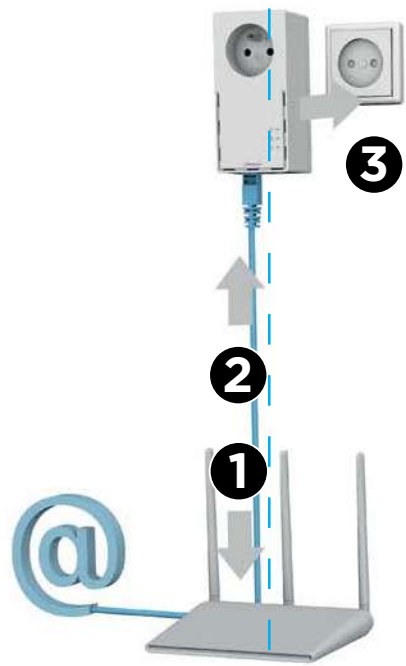

I

II

EN: 2 Seconds
NL: 2 Seconden
CZ: 2 Sekundy
SK: 2 Sekundy