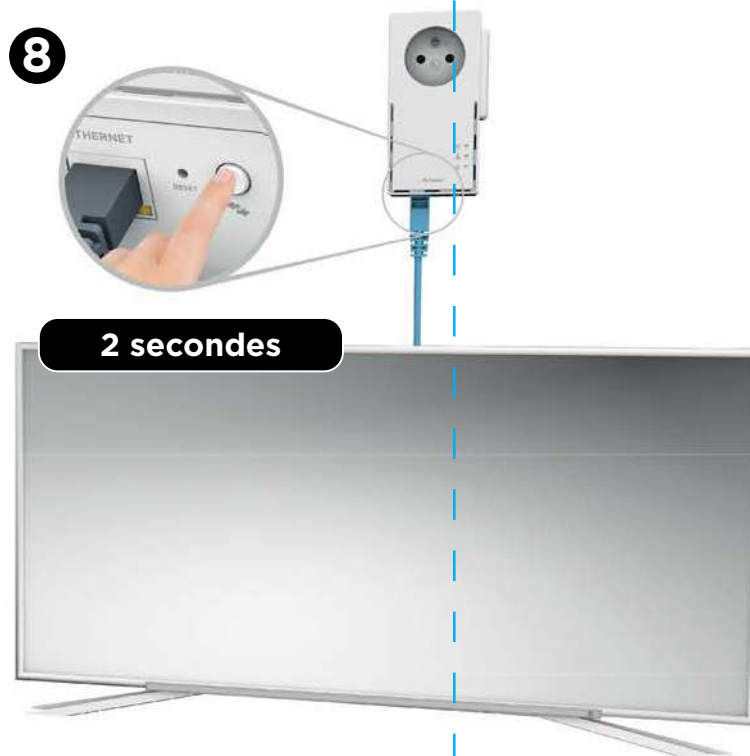

I

II

EN: 2 Seconds
NL: 2 Seconden
CZ: 2 Sekundy
SK: 2 Sekundy