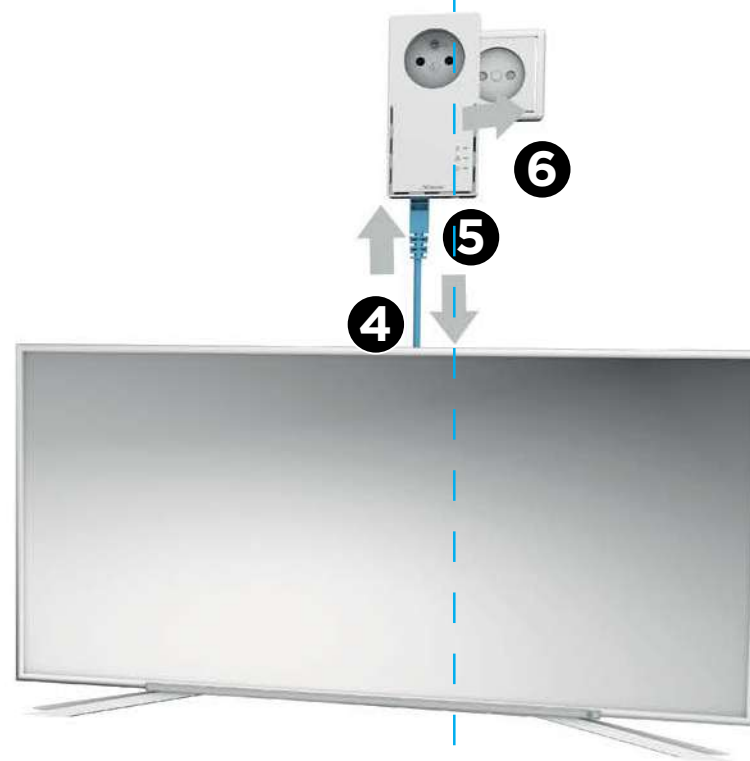

I

II

EN: 2 Seconds
NL: 2 Seconden
CZ: 2 Sekundy
SK: 2 Sekundy