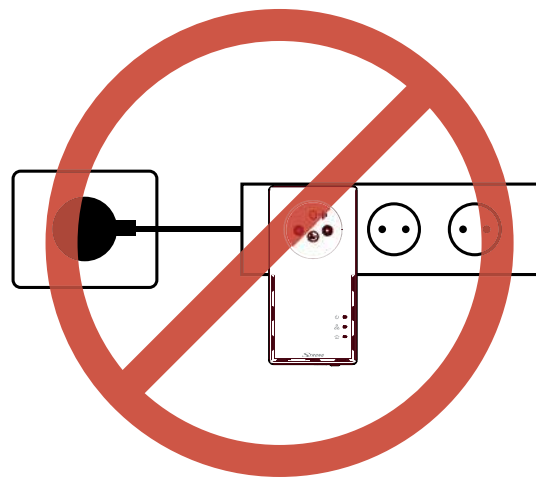

STRONG

1000 Mbit/s

KIT CPL 1000

Internet partout sur chaque prise de courant !

Instructions d'installation
 Installation Instruction
 Installatie instructie
 Pokyny k instalaci
 Pokyny k inštalácii

SERVICE		CENTER	
AT	✉ support_at@strong.tv ☎ 0820 400 150 (€ 0,12/Min. österr. Festnetz)	FR	✉ support_fr@strong.tv
BG	✉ support_bg@strong.tv ☎ +359 32 634451	IT	✉ support_it@strong.tv ☎ 199 404 032 Da rete fissa 24,8 cent. al min. 12,5 cent. scatto alla risposta Da rete mobile max 49 cent. al min. 15,6 cent. scatto alla risposta
CEE	✉ support_hu@strong.tv ☎ +36 1 445 26 10	NL	✉ support_nl@strong.tv
DE	✉ support_de@strong.tv ☎ 0180 501 49 91 (€ 0,14/Min. deutsches Festnetz) (€ 0,42/Min. max. Mobilfunknetze)	PL	✉ support_pl@strong.tv ☎ 801 702 017
DK	✉ support_dk@strong.tv	UA	✉ support_ua@strong.tv ☎ +380 (44) 238 61 50