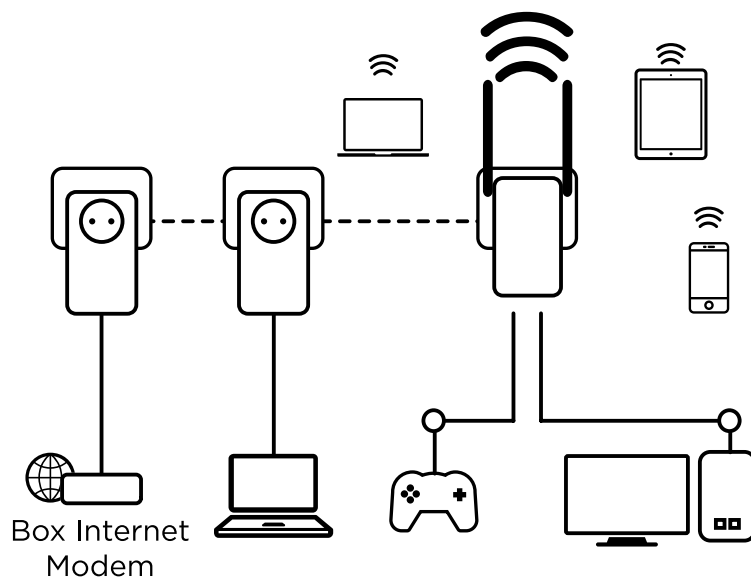

Adaptér Powerline 600

Frekvencia	2 MHz až 68 MHz
Štandardy	HomePlug™ AV, IEEE 802.3, IEEE 802.3u
Rozhranie	10/100M Ethernet,
Prídavná zásuvka	250 V AC 16 A max.
Tlačidlo	Pripojiť a zabezpečiť/resetovať
LED diódy	Napájanie, Powerline, Ethernet
Napájanie	100 – 240 V, 50/60 Hz
Zabezpečenie	128 bit AES
Rozsah	Až 300 metrov cez elektrický okruh
Veľkosť (Š x H x V) v mm	60 x 73 x 117
Hmotnosť v kg	0,16

Iné

Certifikácia	CE
Obsah balenia	1x Adaptér Powerline Wi-Fi 600 2x Adaptér Powerline 600 3x Ethernetové káble, inštalčné pokyny
Systémové požiadavky	Windows 7, 8, 8.1, 11, Mac OS X, Linux, internetový prehliadač

Prostredie

Prevádzková teplota:	0 °C až +40 °C
Teplota uskladnenia:	-40 °C až +70 °C
Prevádzková vlhkosť:	10 % až 90 %, bez kondenzácie
Vlhkosť pri skladovaní:	5 % až 90 %, bez kondenzácie

PLWF600TRIFRV2 EAN: 9120072375262

PCB: 10