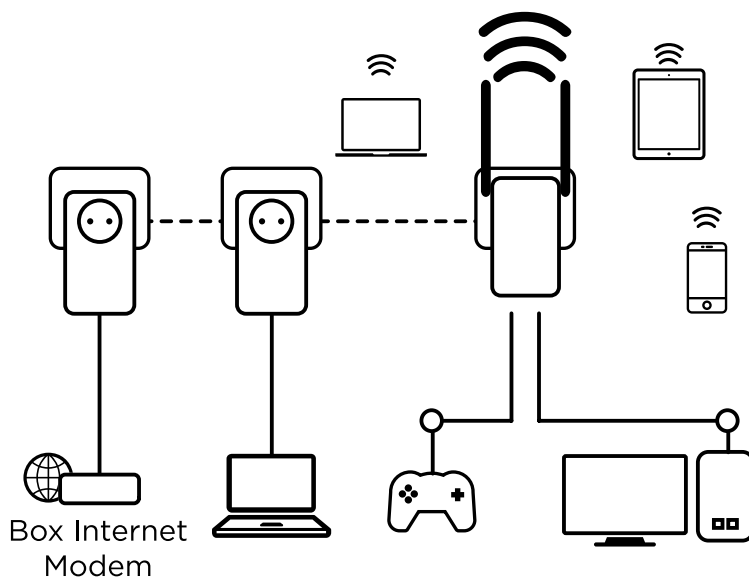

Adaptateur CPL Wi-Fi 600

Fréquences	2.4 GHz en Wi-Fi et 2 MHz ~ 68 MHz en CPL
Standards Wi-Fi	IEEE 802.11n/g/b
Standards CPL	HomePlug™ AV
Standards Ethernet	IEEE 802.3, IEEE 802.3u
Débit Wi-Fi	jusqu'à 300 Mbit/s
Débit CPL	jusqu'à 600 Mbit/s
Sécurité Wi-Fi	WEP, WPA/WPA2, WPA-PSK/WPA2-PSK
Sécurité CPL	128 bit AES
Antennes	2x 3dBi ajustables et omnidirectionnelles
Puissance émission Wi-Fi	<20 dBm
Canaux supportés	2.4 GHz: 1, 2, 3, 4, 5, 6, 7, 8, 9, 10, 11, 12, 13
Interfaces	2x 10/100 Mbp LAN port (Auto MDI/MDIX)
Boutons	Connect & Secure, Reset/WPS
LEDs	Power, Ethernet, Powerline, Wi-Fi
Dimensions (LxPxH)	101,5 x 71,5 x 184 mm
Poids	0.17 kg

Adaptateur CPL 600

Fréquences	2 MHz ~ 68 MHz
Standards	HomePlug™ AV, IEEE 802.3, IEEE 802.3u
Interfaces	1x port Ethernet 10/100M, 250 V AC 16 A max.
Prise gigogne	Connect & Secure, Reset
Boutons	Alimentation, CPL, Ethernet
LEDs	100 - 240 V, 50/60 Hz
Alimentation	128 bit AES
Sécurité	Jusqu'à 300m de câbles électriques
Portée	60 x 73 x 117 mm
Dimensions (LxPxH)	0.16 kg
Poids	

Autres

Certification	CE
Contenu	1x Adaptateur CPL Wi-Fi 600 2x Adaptateurs CPL 600 3x câbles Ethernet, Manuel d'installation
Système requis	Windows 7, 8, 8.1, 11, Mac OS X, Linux, navigateur Internet

Environnement

Température de Fonctionnement :	0 °C ~ +40 °C
Température de Stockage :	-40 °C ~ +70 °C
Humidité en fonctionnement :	10%~90% sans condensation
Humidité en stockage :	5%~90% sans condensation

PLWF600TRIFRV2 EAN: 9120072375262

PCB: 10