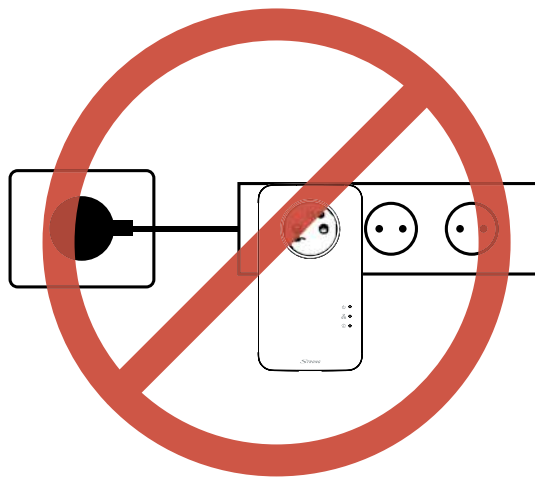

**STRONG**

**1300 Mbit/s**

**KIT CPL 1300**  
**POWERLINE 1300 KIT**

Internet partout sur chaque prise de courant !  
Internet everywhere from any power socket!

Instructions d'installation  
Installation Instruction  
Instalatie instructie  
Pokyny k instalaci  
Pokyny k inštalácii