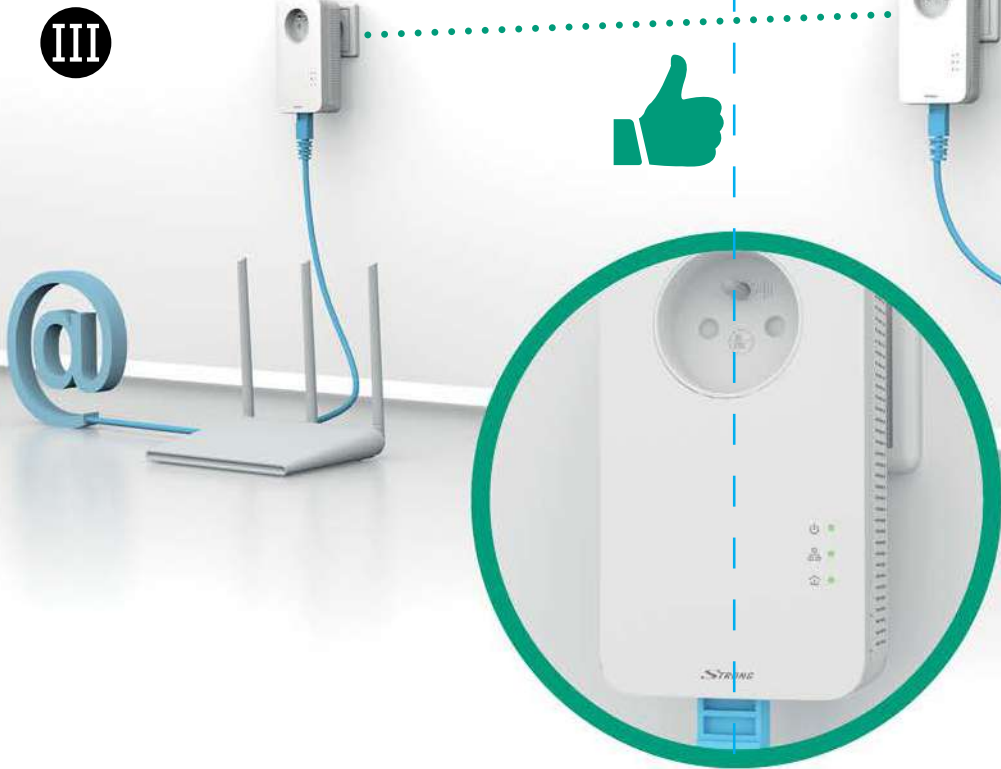

**STRONG**

**1300 Mbit/s**

**KIT CPL 1300**  
**POWERLINE 1300 KIT**

Internet partout sur chaque prise de courant !  
Internet everywhere from any power socket!

Instructions d'installation  
Installation Instruction  
Instalatie instructie  
Pokyny k instalaci  
Pokyny k inštalácii