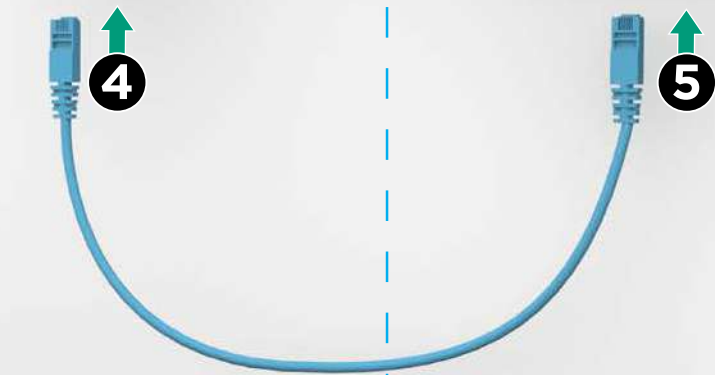

I

II

EN: 2 Seconds
NL: 2 Seconden
CZ: 2 Sekundy
SK: 2 Sekundy