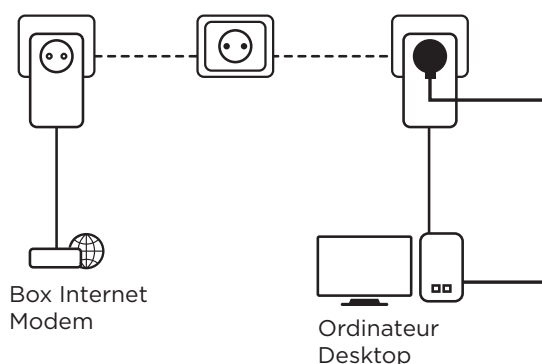

Súprava Powerline 2000

Hardvér

Štandardy:	HomePlug™ AV2, HomePlug™ AV, IEEE 802.3, IEEE 802.3u, IEEE 802.3ab
MIMO:	2x2
Rozhranie:	1x Gigabit Ethernet Port (10/100/1000 Mbit/s)
Tlačidlo:	Pripojiť a zabezpečiť, resetovať
LED diódy:	Napájanie, Powerline, Ethernet
Rozhranie napájacej zásuvky:	AC 250 V 10 A max., AC 125 V 10 A max.
Výkon:	100 – 240 V, 50/60 Hz
Zabezpečenie:	128 bit AES
Rozsah:	Až 300 metrov cez elektrický okruh
Frekvencia:	2 MHz až 68 MHz
Rozmery (Š x H x V):	60 x 74 x 119 mm
Hmotnosť v kg:	0,19

Prostredie

Prevádzková teplota:	-10 °C až +50 °C
Teplota uskladnenia:	-40 °C až +70 °C
Prevádzková vlhkosť:	10 % až 90 %, bez kondenzácie
Vlhkosť pri skladovaní:	5 % až 90 %, bez kondenzácie

Iné

Certifikácia:	CE
Obsah balenia:	2x Adaptér Powerline 2000 2x Ethernetový kábel Príručka rýchlej inštalácie, záručný doklad
Systémové požiadavky:	Ethernetový konektor (RJ45)

POWERLINE DUO FR 2000: 9120072372148