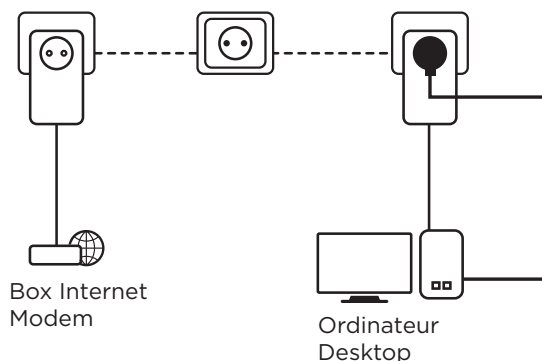

Powerline 2000 KIT

Hardware

Standaard	IEEE 802.11n/g/b, IEEE 802.3, IEEE 802.3u, IEEE 802.3ab
MIMO:	2x2
Interface:	1x Gigabit Ethernet Port (10/100/1000 Mbit/s)
Knop	Connect & Secure, Reset/WPS
LEDs	Power, LAN/WAN, Powerline, Wi-Fi
Stopcontactinterface	AC 250 V 10 A max., AC 125 V 10 A max.
Spanningsbereik:	100 - 240 V, 50/60 Hz
Beveiliging Powerline	128 bit AES
Bereik	Tot wel 300 meters over hetzelfde elektrisch circuit
Frequentie Powerline	2 MHz ~ 68 MHz
Afmetingen (WxDxH) in mm	60 x 74 x 119
Gewicht in kg	0,19

Milieu

Bedrijfstemperatuur:	0 °C ~ +40 °C
Opslag temperatuur:	-40 °C ~ +70 °C
Bedrijfsluchtvochtigheid:	10%~90% non-condensing
Opslag luchtvochtigheid:	5%~90% non-condensing

Algemeen

Certificatie:	CE
Inhoud:	2x Powerline 2000 Adapters 2x Ethernet kabels Snel Installatie Gids, Garantie Kaart

POWERLINE DUO FR 2000: 9120072372148