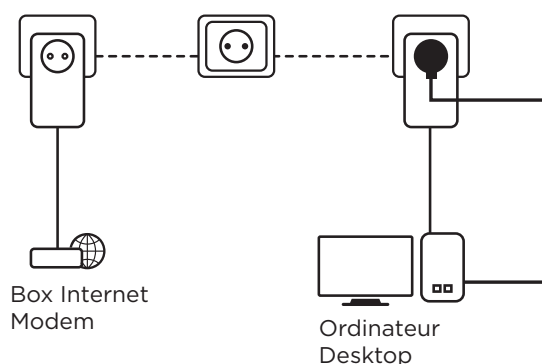

Powerline 2000 KIT

Spécifications matérielles

Standards :	HomePlug™ AV2, HomePlug™ AV, IEEE 802.3, IEEE 802.3u, IEEE 802.3ab
MIMO :	2x2
Interfaces :	1x Gigabit Ethernet Port (10/100/1000 Mbit/s)
Boutons :	Connect & Secure, Reset
LEDs :	Alimentation, CPL, Ethernet
Interface de prise d'alimentation :	AC 250 V 10 A max., AC 125 V 10 A max.
Puissance:	100 - 240 V, 50/60 Hz
Encryptage de Sécurité :	128 bit AES
Portée :	Jusqu'à 300m de câbles électriques
Fréquences :	2 MHz ~ 68 MHz
Dimensions (LxPxH) :	60 x 74 x 119 mm
Poids (kg):	0,19

Environnement

Température de Fonctionnement :	0° C ~ +40° C
Température de Stockage :	-40° C ~ +70° C
Humidité en fonctionnement :	10%~90% sans condensation
Humidité en stockage :	5%~95% sans condensation

Autres

Certification :	CE
Contenu :	2x Adaptateurs CPL 2000 2x Câbles Ethernet Manuel d'installation, carte de garantie
Système requis :	Une connexion Ethernet RJ45

POWERLINE DUO FR 2000: 9120072372148