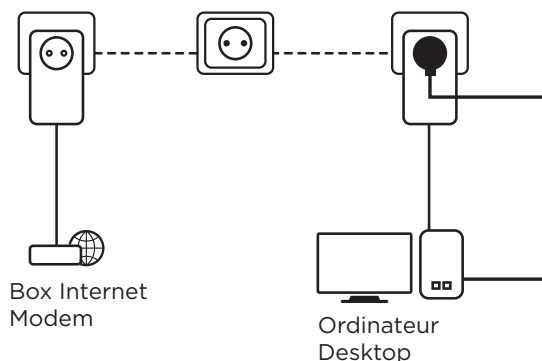

Powerline 2000 KIT

Hardware

Standardy:	HomePlug™ AV2, HomePlug™ AV, IEEE 802.3, IEEE 802.3u, IEEE 802.3ab
MIMO:	2x2
Rozhraní:	1x Gigabit Ethernet Port (10/100/1000 Mbit/s)
Tlačítka:	Connect & Secure, reset
LED indikátory:	Napájení, přenos dat přes elektrickou síť, Ethernet
Rozhraní napájecí zásuvky:	AC 250 V 10 A max., AC 125 V 10 A max.
Výkon:	100 - 240 V, 50/60 Hz
Zabezpečení:	128 bitové šifrování AES
Dosah:	Až 300 m přes elektrickou síť
Frekvence:	2 MHz až 68 MHz
Rozměry (ŠxHxV):	60 x 74 x 119 mm
Hmotnost v kg:	0,19

Prostředí

Provozní teplota:	0 °C až + 40 °C
Skladovací teplota:	-40 °C až + 70 °C
Provozní vlhkost:	10 % až 90 %, bez kondenzace
Skladovací vlhkost:	5 % až 90 %, bez kondenzace

Ostatní

Certifikace:	CE
Obsah balení:	2x adaptér Powerline 2000 2x ethernetový kabel Průvodce rychlou instalací, záruční list
Systémové požadavky:	Ethernetový (RJ45) konektor

POWERLINE DUO FR 2000: 9120072372148