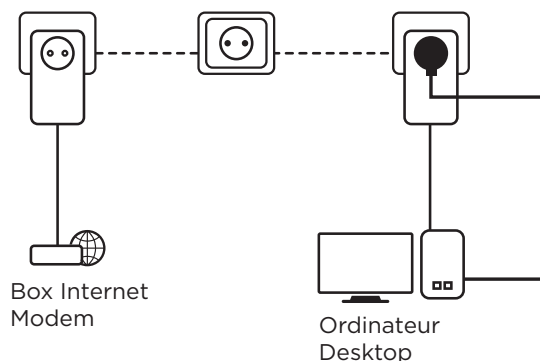

Комплект адаптерів Powerline 2000

Апаратно

Стандарти	HomePlug™ AV2, HomePlug™ AV, IEEE 802.3, IEEE 802.3u, IEEE 802.3ab
Технологія MIMO:	2x2
Інтерфейс	1x гігабітний порт Ethernet (10/100/1000 Мбіт / с)
Кнопки	Connect & Secure, Reset (скидання)
LED-індикатори:	Живлення, Powerline, Ethernet
Інтерфейс розетки живлення:	АС 250 В 10 А макс., АС 125 В 10 А макс.
Живлення:	100 – 240 В, 50/60 Гц
Безпека	128-бітне шифрування AES
Дальність	до 300 метрів по електромережі
Частота	2 МГц ~ 68 МГц
Розміри в мм	60 x 74 x 119 (Ш x Г x В)
Вага у кг	0.19

Умови експлуатації та зберігання

Робоча температура:	0 °С ~ +40 °С
Температура зберігання:	-40 °С ~ +70 °С
Робоча вологість:	10 % ~ 90 % без конденсату
Вологість при зберіганні:	5 % ~ 90 % без конденсату

Інше

Сертифікація	CE
Комплект постачання	2 x Адаптери Powerline 2000 2 x Кабелі Ethernet Інструкції зі встановлення, Гарантійна карта
Системні вимоги	З'єднання по кабелю RJ45 Ethernet

EAN POWERL2000DUOEU: 9120072372155