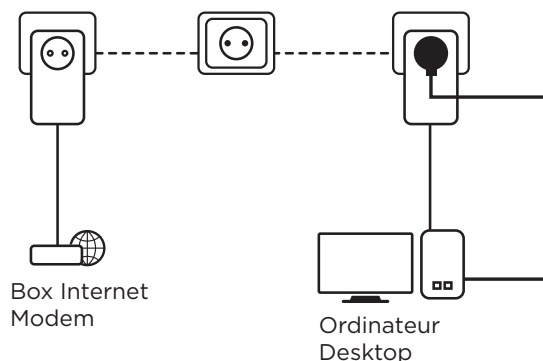

Kit Powerline 2000

Hardware

Normas:	HomePlug™ AV2, HomePlug™ AV, IEEE 802.3, IEEE 802.3u, IEEE 802.3ab
MIMO:	2x2
Interface:	1x Gigabit Ethernet Port (10/100/1000 Mbit/s)
Botão:	Ligar e Proteger, Reset
LEDs:	Power, Rede Elétrica, Ethernet
Interface de soquete de energia:	AC 250 V 10 A max., AC 125 V 10 A max.
Potência:	100 - 240 V, 50/60 Hz
Segurança:	128 bit AES
Alcance:	até 300 metros através do circuito elétrico
Frequência:	2 MHz ~ 68 MHz
Tamanho (LxPxA):	60 x 74 x 119 mm
Peso em kg:	0,19

Ambiente

Temperatura em Funcionamento:	0 °C ~ +40 °C
Temperatura de Armazenamento:	-40 °C ~ +70 °C
Humidade em Funcionamento:	10%~90% sem condensação
Humidade de Armazenamento:	5%~90% sem condensação

Outros

Certificação:	CE
Conteúdo da Embalagem:	2x Adaptadores Powerline 2000 2x Cabos Ethernet Guia de Instalação Rápida, Garantia
Requisitos de sistema:	Ethernet (RJ45) Ligação

EAN POWERL2000DUOEU: 9120072372155