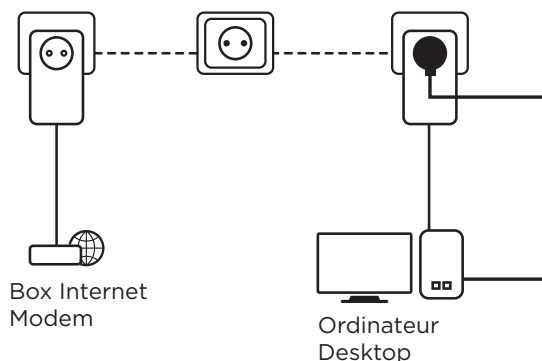

Kit Powerline 2000

Hardware

Standarder:	HomePlug™ AV2, HomePlug™ AV, IEEE 802.3, IEEE 802.3u, IEEE 802.3ab
MIMO:	2x2
Interface:	1x Gigabit Ethernet Port (10/100/1000 Mbit/s)
Knapper:	Connect & Secure, Reset
LED indikatorer:	På/Av, Powerline, Ethernet
Grensesnitt for stikkontakt:	AC 250 V 10 A max., AC 125 V 10 A max.
Strøm:	100 - 240 V, 50/60 Hz
Sikkerhet:	128 bit AES
Rekkevidde:	opp til 300 meters strømkrets
Frekvens:	2 MHz ~ 68 MHz
Størrelse (LxBxH):	60 x 74 x 119 mm
Vekt I kg:	0,19

Miljø

Driftstemperatur:	0°C ~ 40°C
Lagringstemperatur:	-40°C ~ 70°C
Driftsfuktighet:	10%~90% ikke-kondenserende
LAgingsfuktighet:	5%~90% ikke-kondenserende

Others

Sertifisering:	CE
Pakkeinnhold:	2x Powerline 2000 Adaptere 2x Ethernet Kabler Hurtig installasjons-guide, Garantibevis
Systemkrav	Ethernet (RJ45) Tilkobling

EAN POWERL2000DUOEU: 9120072372155