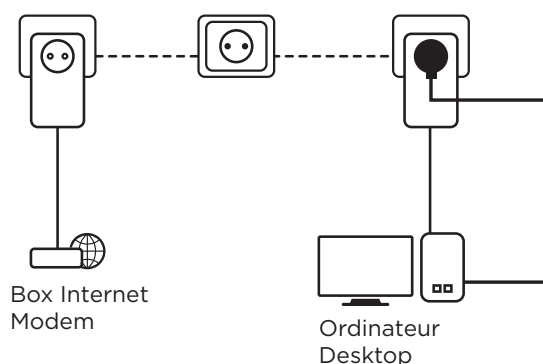

Powerline 2000 KIT

Hardware

Standards:	HomePlug™ AV2, HomePlug™ AV, IEEE 802.3, IEEE 802.3u, IEEE 802.3ab
MIMO:	2x2
Interfaccia:	1x Gigabit Ethernet Port (10/100/1000 Mbit/s)
Bottone:	Connect&secure, cancella
LEDs:	Potere, powerline, ethernet
Interfaccia presa di corrente	AC 250 V 10 A max., AC 125 V 10 A max.
Potere:	100-240 V, 50/60 Hz
Sicurezza:	128 bit AES
Range:	oltre 300 metri sopra il circuito elettrico
Frequenza:	2 MHz-68 MHz
Grandezza (WxDxH):	60x74x119 mm
Peso in kg:	0,19

Ambiente

Temperatura operazione:	0°C ~ 40°C
Temperatura archiviazione:	-40°C ~ 70°C
Operazione umidità:	10%-90% non condensata
Umidità archiviazione:	5%-90% non condensata

Others

Certificazioni:	CE
Contenuto confezione:	2x adattatori powerline 2000 2x cavi ethernet Guida ad installazione veloce, carta garanzia
Requisiti di sistema:	Connettore ethernet (RJ45)

EAN POWERL2000DUOEU: 9120072372155