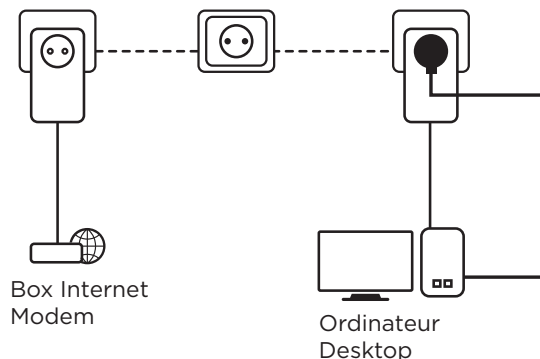

Powerline 2000 KIT

Hardver

Szabványok:	HomePlug™ AV2, HomePlug™ AV, IEEE 802.3, IEEE 802.3u, IEEE 802.3ab
MIMO:	2x2
Csatlakozók:	1x Gigabit Ethernet Port (10/100/1000 Mbit/s)
Gombok:	Connect & Secure, Reset
LEDEK:	Tápfeszültség, Powerline, Ethernet
Tápcsatlakozó interfész:	AC 250 V 10 A max., AC 125 V 10 A max.
Elektromos hálózat:	100 - 240 V, 50/60Hz
Biztonság:	128 bit AES
Távolság:	max. 300 méter az elektromos hálózaton
Frekvencia:	2 MHz ~ 68 MHz
Méretek (SZ x Mé x Ma)	60 x 74 x 119 mm
Súly (kg):	0,19

Környezet

Működési hőmérséklet tartomány:	0° C ~ 40° C
Tárolási hőmérséklet tartomány:	-40° C ~ 70° C
Működési páratartalom:	10%~90% változatlan halmazállapot
Tárolási pártartalom:	5%~90% változatlan halmazállapot

Jellemzők

Tanúsítványok:	CE
Csomag tartalma:	2x Powerline 2000 adapter 2x Ethernet kábel Gyors üzembe helyezési útmutató, Jótállási jegy
Rendszer követelmények:	Ethernet (RJ45) Csatlakozók

EAN POWERL2000DUOEU: 9120072372155