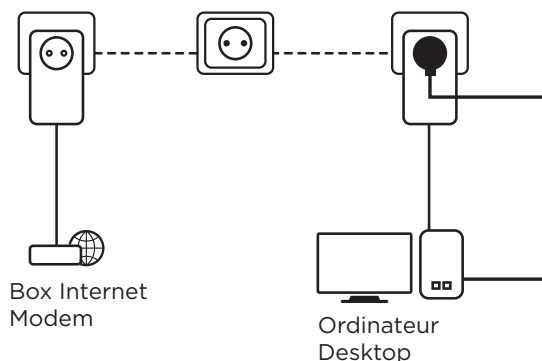

Powerline 2000 KIT

Hardver

Standardi:	HomePlug™ AV2, HomePlug™ AV, IEEE 802.3, IEEE 802.3u, IEEE 802.3ab
MIMO:	2x2
Sučelje:	1x Gigabit Ethernet Port (10/100/1000 Mbit/s)
Gumbi:	Poveži i osiguraj, resetiranje
LED lampice:	Napajanje, Powerline, Ethernet
Sučelje utičnice:	AC 250 V 10 A max., AC 125 V 10 A max.
Napajanje:	100 - 240 V, 50/60 Hz
Sigurnost:	AES, 128 bita
Domet:	do 300 metara putem električne mreže
Frekvencija:	2 MHz ~ 68 MHz
Dimenzije (ŠxDxV):	60 x 74 x 119 mm
Masa u kg:	0,19

Okruženje

Radna temperatura:	0°C ~ 40°C
Temperatura pohrane:	-40°C ~ 70°C
Radna vlažnost:	10%~90%, bez kondenzacije
Vlažnost pohrane:	5%~90%, bez kondenzacije

Ostalo

Certifikat:	CE
Sadržaj ambalaže:	2 prilagodnika Powerline 2000 2 Ethernet kabela Vodič za brzo postavljanje, jamstveni list
Zahtjevi sustava:	Ethernet (RJ45) priključak

EAN POWERL2000DUOEU: 9120072372155