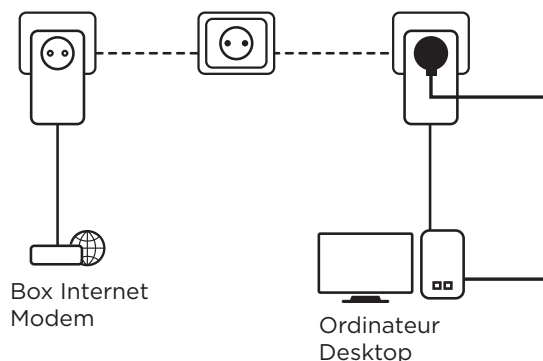

Powerline 2000 KIT

Hardware

Estándares:	HomePlug™ AV2, HomePlug™ AV, IEEE 802.3, IEEE 802.3u, IEEE 802.3ab
MIMO:	2x2
Interfaz:	1x Gigabit Ethernet Port (10/100/1000 Mbit/s)
Botón:	Connect & Secure, Reset
LEDs:	Encendido, Powerline, Ethernet
Interfaz de toma de corriente:	AC 250 V 10 A max., AC 125 V 10 A max.
Potencia:	100 - 240 V, 50/60 Hz
Seguridad:	128 bit AES
Rango:	hasta 300 metros sobre el circuito eléctrico
Frecuencia:	2 MHz ~ 68 MHz
Tamaño (AxLxA):	60 x 74 x 119 mm
Peso en kg:	0,19

Ambiente:

Temperatura de funcionamiento:	0°C ~ + 40°C
Temperatura de almacenamiento:	-40 °C ~ +70 °C
Humedad de funcionamiento:	10%~90% sin condensar
Humedad de almacenamiento:	5%~90% sin condensar

Otros

Certificación:	CE
Contenido del paquete:	Adaptadores Powerline 2000 2x Cables de Ethernet Guía de instalación rápida, Tarjeta de garantía
Requerimientos del sistema:	Ethernet (RJ45) Conexion

EAN POWERL2000DUOEU: 9120072372155