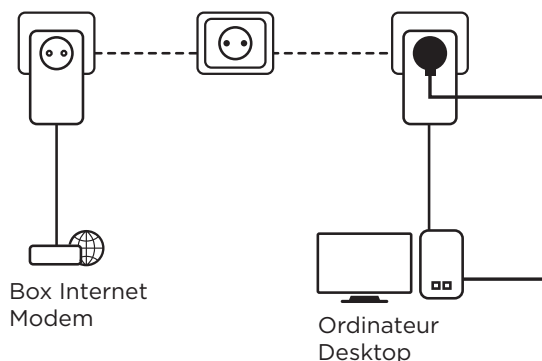

Powerline 2000 KIT

Hardware

Standarder:	HomePlug™ AV2, HomePlug™ AV, IEEE 802.3, IEEE 802.3u, IEEE 802.3ab
MIMO:	2x2
Tilslutninger:	1x Gigabit Ethernet Port (10/100/1000 Mbit/s)
Knap:	Connect & Secure, Reset
LED:	Power, Powerline, Ethernet
Strømsstik interface:	AC 250 V 10 A max., AC 125 V 10 A max.
Strøm:	100 - 240 V, 50/60 Hz
Sikkerhed:	128 bit AES
Rækkevidde:	Op til 300 meter gennem elektrisk kabelføring
Frekvens:	2 MHz ~ 68 MHz
Dimensioner (BxDxH):	60 x 74 x 119 mm
Vægt (kg):	0,19

Andet

Certificering:	CE
Pakkeindhold:	2x Powerline 2000 Adapters 2x Ethernet kabler Quick Installation Guide, Garantibevis
Systemkrav:	Ethernet (RJ45) Tilslutning

Miljø

Temperatur ved drift:	0°C ~ 40°C
Temperatur ved opbevaring:	-40 °C ~ +70 °C
Luftfugtighed ved drift:	10%~90% ikke-kondenserende
Luftfugtighed ved opbevaring:	5%~90% ikke-kondenserende

EAN POWERL2000DUOEU: 9120072372155