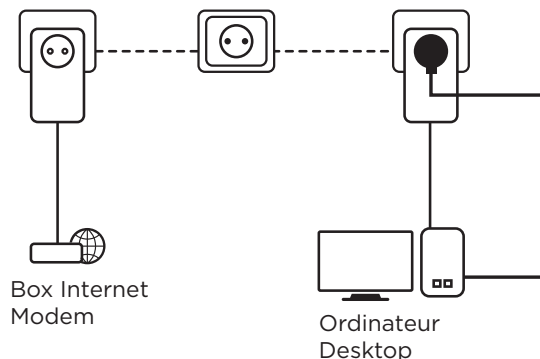

Powerline 2000 Duo

Hardware

Standards:	HomePlug™ AV2, HomePlug™ AV, IEEE 802.3, IEEE 802.3u, IEEE 802.3ab
MIMO:	2x2
Anschlüsse:	1x Gigabit Ethernet Port (10/100/1000 Mbit/s)
Taste:	Connect & Secure, Reset
LEDs:	Power, Powerline, Ethernet
Steckdosenanschlüsse:	AC 250 V 10 A max., AC 125 V 10 A max.
Leistung:	100 - 240 V, 50/60 Hz
Sicherheit:	128 bit AES
Reichweite:	bis zu 300 Meter über den elektrischen Schaltkreis
Frequenz:	2 MHz ~ 68 MHz
Größe (BxTxH):	60 x 74 x 119 mm
Gewicht in kg:	0,19

Umweltbedingungen

Betriebstemperatur:	0°C ~ 40°C
Lagertemperatur:	-40°C ~ 70°C
Luftfeuchtigkeit (in Betrieb):	10%~90% nicht kondensierend
Luftfeuchtigkeit (bei Lagerung):	5%~90% nicht kondensierend

Andere

Zertifizierung:	CE
Verpackungsinhalt:	2x Powerline 2000 Adapter 2x Ethernet Kabel Installationsanleitung, Garantiekarte
Systemanforderungen:	Ethernet (RJ45) Anschluss

EAN POWERL2000DUOEU: 9120072372155