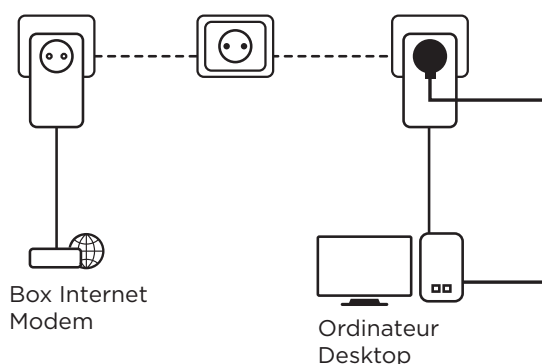

Kit Powerline 2000

Hardware

Standardy:	HomePlug™ AV2, HomePlug™ AV, IEEE 802.3, IEEE 802.3u, IEEE 802.3ab
MIMO:	2x2
Rozhraní:	1x Gigabit Ethernet Port (10/100/1000 Mbit/s)
Tlačítka:	Connect & Secure, reset
LED indikátory:	Napájení, přenos dat přes elektrickou síť, Ethernet
Rozhraní napájecí zásuvky:	AC 250 V 10 A max., AC 125 V 10 A max.
Výkon:	100 - 240 V, 50/60 Hz
Zabezpečení:	128 bitové šifrování AES
Dosah:	Až 300 m přes elektrickou síť
Frekvence:	2 MHz až 68 MHz
Rozměry (ŠxHxV):	60 x 74 x 119 mm
Hmotnost v kg:	0,19

Prostředí

Provozní teplota:	0 °C až + 40 °C
Skladovací teplota:	-40 °C až + 70 °C
Provozní vlhkost:	10 % až 90 %, bez kondenzace
Skladovací vlhkost:	5 % až 90 %, bez kondenzace

Ostatní

Certifikace:	CE
Obsah balení:	2x adaptér Powerline 2000 2x ethernetový kabel Průvodce rychlou instalací, záruční list
Systémové požadavky:	Ethernetový (RJ45) konektor

EAN POWERL2000DUOEU: 9120072372155