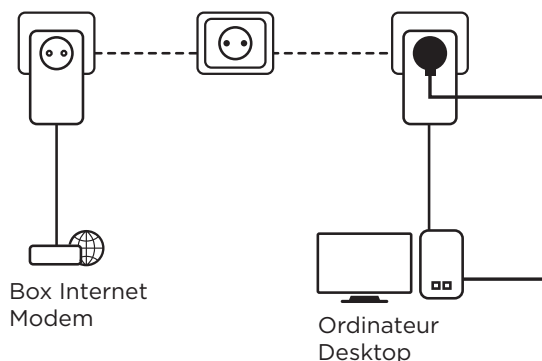

Powerline 2000 KIT EU

<Hårdvara>

Standard:	HomePlug™ AV2, HomePlug™ AV, IEEE 802.3, IEEE 802.3u, IEEE 802.3ab
MIMO:	2x2
Interface:	1x Gigabit Ethernet Port (10/100/1000 Mbit/s)
Knappar:	Connect & Secure, Reset
LEDs:	Ström, Powerline, Ethernet
Gränssnitt för strömuttag:	AC 250 V 10 A max., AC 125 V 10 A max.
Ström:	100 - 240 V, 50/60 Hz
Säkerhet:	128 bit AES
Avstånd:	upp till 300 meter via elkrets
Frekvens:	2 MHz ~ 68 MHz
Mått (WxDxH):	60 x 74 x 119 mm
Vikt i kilo kg:	0,19

Miljö

Drifttemperatur:	-10 °C ~ +50 °C
Förvaringstemperatur:	-20 °C ~ +70 °C
Fuktighet drift:	10%~90% utan kondens
Fuktighet förvaring:	5%~90% utan kondens

Övrigt

Certifiering:	CE
Förpackningsinnehåll:	2x Powerline 2000 Adaptrar 2x Ethernet-kablar Installationsanvisning
Systemkrav:	Ethernet (RJ45) Anslutning

EAN POWERL2000DUOEU: 9120072372155