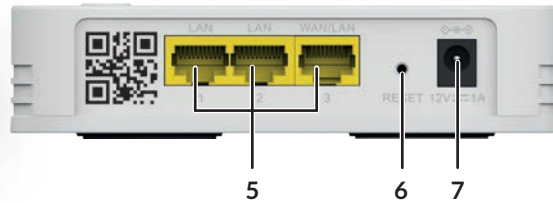

Безпека

- WPA™/WPA2™ для безпеки Wi-Fi
- Кнопка Connect & Secure (WPS): для простого підключення Wi-Fi пристроїв до вашої ATRIA Wi-Fi Mesh мережі

Підключення

- 3 порти Gigabit Ethernet для підключення пристроїв, таких як комп'ютер, приставка, Smart TV, ігрова консоль, ...

Додатковий пристрій до домашньої системи ATRIA Wi-Fi Mesh 1200

1. Світлодіод живлення
2. Світлодіод WAN
3. Світлодіод для сполучення
4. Кнопка «Підключити та захистити» (WPS)
5. 3 гігабітних порти LAN / WAN Ethernet
6. Кнопка скидання
7. Роз'єм живлення