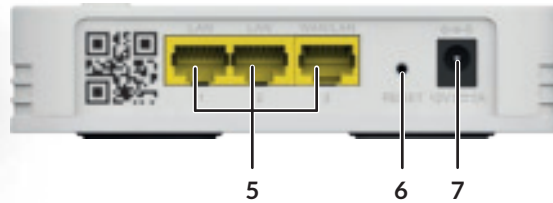

Sicurezza

- WPA[™]/WPA2[™] più sicurezza Wi-Fi
- Pulsante Connect and Secure (WPS) per aggiungere ATRIA Mesh Extender 1200 in pochi minuti
- Pulsante Connect & Secure (WPS) per connettere in modo facile il vostro dispositivo Wi-Fi alla vostra rete Wi-Fi Mesh

Connections

- 3x Gigabit Ethernet porte per connettere ogni computer, set-top-box, smart TV, console gioco, ..

ATRIA Wi-Fi Mesh 1200 Add-on

1. LED di alimentazione
2. LED WAN
3. LED di accoppiamento
4. Pulsante Connect & Secure (WPS)
5. 3 porte Gigabit LAN / WAN Ethernet
6. Pulsante di ripristino
7. Connettore di alimentazione