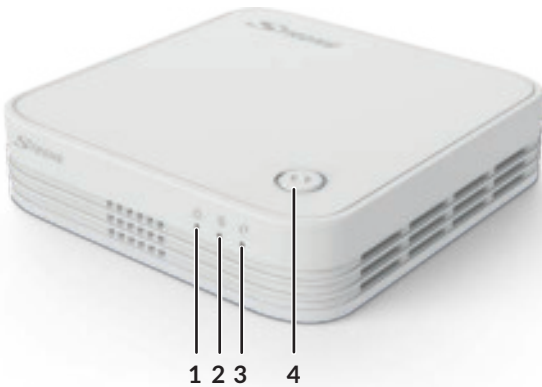

Sicurezza

- WPA[™]/WPA2[™] più sicurezza Wi-Fi
- Pulsante Connect and Secure (WPS) per aggiungere ATRIA Mesh Extender 1200 in pochi minuti
- Pulsante Connect & Secure (WPS) per connettere in modo facile il vostro dispositivo Wi-Fi alla vostra rete Wi-Fi Mesh

Connections

- 3x Gigabit Ethernet porte per connettere ogni computer, set-top-box, smart TV, console gioco, ..

ATRIA Wi-Fi Mesh 1200 Add-on

1. LED di alimentazione
2. LED WAN
3. LED di accoppiamento
4. Pulsante Connect & Secure (WPS)
5. 3 porte Gigabit LAN / WAN Ethernet
6. Pulsante di ripristino
7. Connettore di alimentazione