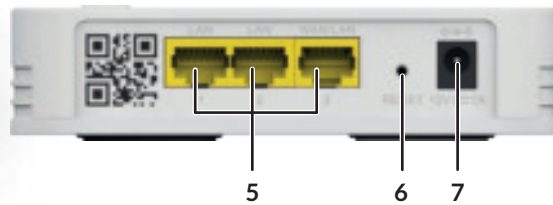

ATRIA Wi-Fi Mesh 1200 Add-on

1. Tápfeszültség LED
2. WAN LED
3. Párosítás LED
4. Csatlakozás és biztonság (WPS) gomb
5. 3x Gigabit LAN / WAN Ethernet port
6. Reset gomb
7. Tápegység csatlakozója

Wi-Fi

Frekvencia	2.4 GHz és 5 GHz egyidejűleg
Szabványok	IEEE 802.11ac/n/g/b/a, IEEE 802.11d, IEEE 802.11h, IEEE 802.11e, IEEE 802.11i
Jel érték	5 GHz: Up to 867 Mbit/s 2.4 GHz: Up to 300 Mbit/s
Biztonság	WPA™/WPA-PSK™ & WPA2™/WPA2-PSK™
Antenna	4* Belső Antenna (3dBi)
Sugárzási teljesítmény	Európa: <20 dBm (2.4 GHz), <23 dBm (5 GHz)
Támogatott Csatornák	5 GHz: 36, 40, 44, 48, 52, 56, 60, 64, 100, 104, 108, 112 2.4 GHz: 1, 2, 3, 4, 5, 6, 7, 8, 9, 10, 11, 12, 13

Hardver

Fő Chipset	RTL8197FS
Wi-Fi Chipset	RTL8812FR az 5GHz-hez
Ethernet portok	3x 10/100/1000M WAN/LAN portok (Auto MDI/MDIX)
Gombok	Connect & Secure (WPS), Reset
LED-ek	Áram, Internet, Párosítás
Elektromos Áramellátás	Külső hálózati tápegység, 12V/1A DC
Szabványok	IEEE 802.3, IEEE 802.3u, IEEE 802.3ab

Szoftver

Alap Hálózat	DHCP, DNS, IGMP v1/v2, NAT, IPV4/V6, WDS, WPS, WMM
Kezelés	Web felhasználói felület, Idő Beállítások, Konfiguráció mentés/visszaállítás, Firmware Frissítés, Rendszer napló
Internet Protokoll	IPV4/V6
STRONG Mesh alkalmazás	Android és iOS letölthető alkalmazás az ATRIA Wi-Fi Mesh hálózat kezeléséhez

Funkciók

Easy MESH támogatás (MAP R1)	Automatikusan kezelt hálózat Automatikus Konfiguráció Folyamatos barangolás Automatikus MESH Útválasztás Automatikus javítás (Redundancia és feladatátvitel hiba esetén) Intelligens barangolás (a kliensek és a kliens frekvenciasávok dinamikusan kezelése)
Többszörös Hozzáférési Pont architektúra (akár 6x ATRIA Mesh Extender 1200 összekapcsolásával)	
Csak egy Wi-Fi név az egész házban (konfiguráció megosztás)	

További specifikációk

Tanúsítvány	CE
Teljesítmény készülékenként	<8 W
A csomag tartalma	1x MESH Extender 1200 1x Hálózati tápegység (12V/1A DC) 1x CAT5E Ethernet kábel 1x Telepítési utasítás, Jótállási jegy)
Rendszer követelmények	Internet böngésző

Környezet

Működési hőmérséklet tartomány:	0 °C~+45 °C
Tárolási hőmérséklet tartomány:	-20 °C~+70 °C
Működési páratartalom:	10%~95% nem kondenzáló
Tárolási páratartalom:	10%~95% nem kondenzáló
Méret (SzéxMéxMa) készülékenként	130*130*30 mm
Súly készülékenként	~220 g

EAN MESH1200ADD: 9120072372032