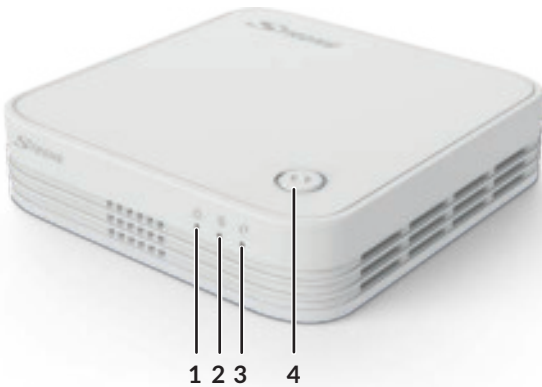

Dodatak ATRIA Wi-Fi Mesh 1200 Add-on

1. LED za napajanje
2. WAN LED
3. LED za uparivanje
4. Gumb Connect & Secure (WPS)
5. 3x gigabitni LAN / WAN Ethernet priključci
6. Gumb za resetiranje
7. Priključak za napajanje

Wi-Fi

Frekvencija	2,4 GHz i 5 GHz istovremeno
Standardi	IEEE 802.11ac/n/g/b/a, IEEE 802.11d, IEEE 802.11h, IEEE 802.11e, IEEE 802.11i
Frekvencija signala	5 GHz: Do 867 Mbit/s 2,4 GHz: Do 300 Mbit/s
Sigurnost	WPA™/WPA-PSK™ & WPA2™/WPA2-PSK™
Antena	4 ugrađene antene (3 dBi)
Snaga prijenosa	Europa: <20 dBm (2,4 GHz), <23 dBm (5 GHz)
Podržani kanali	5 GHz: 36, 40, 44, 48, 52, 56, 60, 64, 100, 104, 108, 112 2,4 GHz: 1, 2, 3, 4, 5, 6, 7, 8, 9, 10, 11, 12, 13

Značajke

Easy MESH podrška (MAP R1)	Automatski organizirana mreža
	Automatska konfiguracija
	Seamless Roaming
	Automatsko MESH usmjeravanje
	Automatsko otklanjanje poteškoća (redundantnost i Fail-over)
	Pametni roaming (dinamičko upravljanje klijentima i frekvencijskim pojasmima klijenata)
	Konfiguracija s više pristupnih točaka (do 6 uređaja ATRIA Mesh Extender 1200)
	Jedinstvena Wi-Fi mreža za cijeli dom (dijeljenje konfiguracije)

Hardver

Glavni chipset	RTL8197FS
Wi-Fi chipset	RTL8812FR za 5 GHz
Ethernet priključci	3 LAN priključka 10/100/1000M WAN/ (automatski MDI/MDIX)
Tipke	Poveži i osiguraj (WPS), resetiranje
LED indikatori	napajanje, internet, uparivanje
Napajanje	vanjsko napajanje, 12 V / 1 A DC
Standardi	IEEE 802.3, IEEE 802.3u, IEEE 802.3ab

Ostale specifikacije

Certifikat	CE
Potrošnja energije po uređaju	< 8 W
Sadržaj paketa	1x Mesh Extender 1200 1x prilagodnik napajanja (12 V / 1 A DC) 1x CAT5E Ethernet kabel 1x upute za postavljanje, jamstveni list internetski preglednik
Zahtjevi sustava	

Softver

Osnovna mreža	DHCP, DNS, IGMP v1/v2, NAT, IPv4/IPv6, WDS, WPS, WMM
Upravljanje	mrežno korisničko sučelje, postavke vremena, sigurnosno kopiranje/vraćanje konfiguracije, nadogradnja softvera, zapisnik sustava
Internetski protokol	IPv4/IPv6
Aplikacija STRONG Mesh	Aplikacija za upravljanje ATRIA Wi-Fi mrežom može se preuzeti za Android i iOS

Okruženje

Radna temperatura:	0 °C~+45 °C
Temperatura pohrane:	-20 °C~+70 °C
Radna vlažnost:	10%~95%, bez kondenzacije
Vlažnost pohrane:	10%~95%, bez kondenzacije
Dimenzije (ŠxDxV) po uređaju	130*130*30 mm
Težina po uređaju	~220 g

EAN MESH1200ADD: 9120072372032