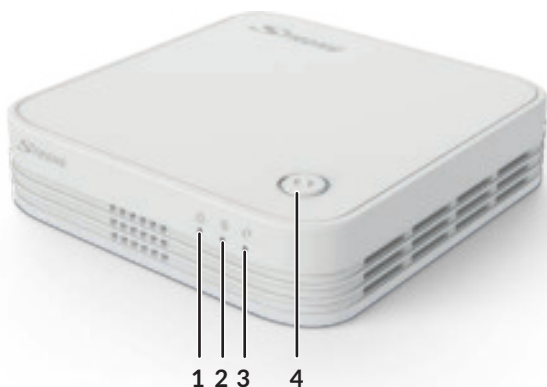

Doplněk sady ATRIA Wi-Fi Mesh 1200 Add-on

1. Kontrolka LED napájení
2. LED WAN
3. LED párování
4. Tlačítko Připojit a zabezpečit (WPS)
5. 3x gigabitové LAN / WAN ethernetové porty
6. Tlačítko Reset
7. Napájecí konektor

Wi-Fi

Frekvence	Souběžná pásma 2,4 GHz a 5 GHz
Normy	IEEE 802.11ac/n/g/b/a, IEEE 802.11d, IEEE 802.11h, IEEE 802.11e, IEEE 802.11i
Rychlost přenosu dat	5 GHz: Až 867 Mbit/s 2,4 GHz: Až 300 Mbit/s
Zabezpečení	WPA™/WPA-PSK™ a WPA2™/WPA2-PSK™
Anténa	4x interní anténa (3 dBi)
Vysílací výkon	Evropa: < 20 dBm (2,4 GHz), < 23 dBm (5 GHz)
Podporované kanály	5 GHz: 36, 40, 44, 48, 52, 56, 60, 64, 100, 104, 108, 112 2,4 GHz: 1, 2, 3, 4, 5, 6, 7, 8, 9, 10, 11, 12, 13

Vlastnosti

Podpora Easy MESH (MAP R1)	Automatically Organized Network (Automaticky uspořádaná síť)
	Auto Configuration (Automatická konfigurace)
	Seamless Roaming (Bezproblémový roaming)
	Auto MESH Routing (Automatické směrování MESH)
	Auto Healing (Redundancy and Fail-over) (Automatické léčení – nadbytečnost a zotavení při výpadku)
	Intelligent roaming (Dynamická správa klientů a frekvenčních pásem klientů)

Architektura s více přístupovými body (až 6x prodlužovač dosahu ATRIA Mesh Extender 1200)

Pouze jeden název sítě Wi-Fi v celém domě (sdílení konfigurace)

Hardware

Hlavní čipset	RTL8197FS
Wi-Fi čipset	RTL8812FR pro 5GHz
Porty sítě Ethernet	3x 10/100/1000M WAN/porty LAN (Auto MDI/MDIX)
Tlačítko	Connect & Secure (WPS), Reset
LED	Napájení, Internet, Párování
Napájení	Externí zdroj energie, 12 V / 1 A DC
Normy	IEEE 802.3, IEEE 802.3u, IEEE 802.3ab

Ostatní specifikace

Certifikace	CE
Spotřeba energie na jednotku	< 8 W
Obsah balení	1x Prodlužovač dosahu Mesh Extender 1200 1x Napájecí jednotka (12 V / 1 A DC) 1x Kabel sítě Ethernet CAT5E 1x Pokyny k instalaci, záruční list
Systémové požadavky	Internetový prohlížeč

Software

Základní síť	DHCP, DNS, IGMP v1/v2, NAT, IPv4/IPv6, WDS, WPS, WMM
Správa	Webové uživatelské rozhraní, nastavení času, zálohování/obnovení konfigurace, aktualizace firmwaru, systémový protokol
Internetový protokol	IPv4/IPv6
Aplikace STRONG Mesh	Aplikace pro správu sítě ATRIA Wi-Fi Mesh ke stažení pro systémy Android a iOS

Prostředí

Provozní teplota:	0 °C ~ +45 °C
Skladovací teplota:	-20 °C ~ +70 °C
Provozní vlhkost:	10% ~ 95% bez kondenzace
Skladovací vlhkost:	10% ~ 95% bez kondenzace
Rozměry (Š × H × V) na jednotku	130 * 130 * 30 mm
Hmotnost na jednotku	~220 g

EAN MESH1200ADD: 9120072372032