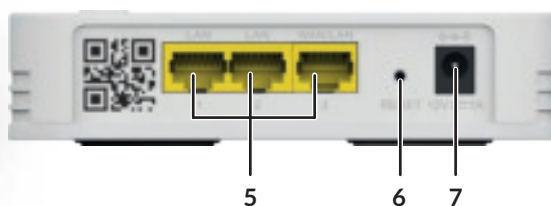

Zabezpečení

- WPA™/WPA2™ pro zabezpečení Wi-Fi
- Tlačítko Connect & Secure (WPS) pro snadné připojení Wi-Fi zařízení do vaší sítě ATRIA Wi-Fi Mesh

Připojení

- 3x port Gigabit WAN/LAN Ethernet pro připojení k jakémukoli počítači, set-top boxu, chytrému televizoru, herní konzoli, apod...

Doplněk sady ATRIA Wi-Fi Mesh 1200 Add-on

1. Kontrolka LED napájení
2. LED WAN
3. LED párování
4. Tlačítko Připojit a zabezpečit (WPS)
5. 3x gigabitové LAN / WAN ethernetové porty
6. Tlačítko Reset
7. Napájecí konektor