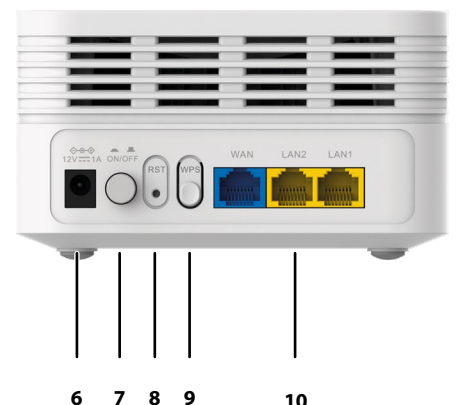

Технологія Mesh

Відповідальний Easy MESH	Самоорганізація мережі Автоконфігурація Безпроблемний внутрішній роумінг Автомаршрутизація MESH Балансування по завантаженості користувачів Автооздоровлення (Дублювання та відмовостійкість) Інтелектуальний роумінг (Динамічне управління клієнтами і частотними діапазонами клієнтів)
Архітектура множинної точки доступу	до 6 пристроїв ATRIA Mesh AX3000
Зворотний зв'язок Ethernet	Сітчасті вузли також можна підключити через Ethernet для кращої роботи

Інше

Сертифікація	CE
Комплектність	3x ATRIA Mesh AX3000 3x Блоки живлення (12 В/ 1 А DC) 1x CAT5E Ethernet кабель 1x Інструкція з встановлення, Гарантійний талон, Інструкції з техніки безпеки Інтернет-браузер
Вимоги до системи	

Оточення

Температура експлуатації:	0° C~+45° C Температура зберігання: -20° C~+70° C Вологість при експлуатації: 10%~90% без конденсації Вологість при зберіганні: 10%~90% без конденсації
Розміри (ШxГxВ) на пристрій	128*128*73 mm
Вага на пристрій	320 g

1. Світлодіод живлення
2. Світлодіод для сполучення
3. Інтернет світлодіод
4. Світлодіод 2,4 ГГц
5. Світлодіод 5 ГГц
6. Роз'єм живлення
7. Кнопка Увімкнення/Вимкнення
8. Кнопка скидання
9. Кнопка «Підключити та захистити» (WPS)
10. 3 гігабітних порти LAN / WAN Ethernet

EAN MESHTRI1AX3000: 9120072375194
PCB: 6 pcs.