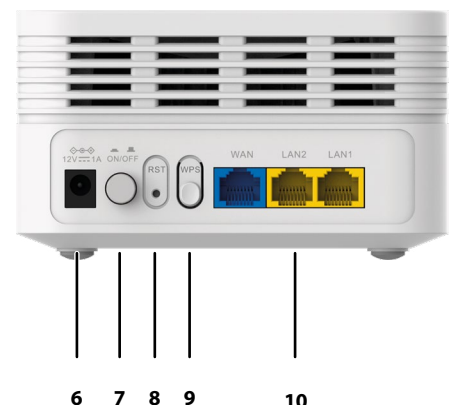

6 7 8 9 10

EAN MESHTRI1AX3000: 9120072375194
PCB: 6 pcs.

V dôsledku prebiehajúceho výskumu a vývoja technických špecifikácií sa dizajn, vyobrazenie a vzhľad produktov môže zmeniť bez predchádzajúceho upozornenia. Spoločnosť STRONG nepreberá zodpovednosť za žiadne záležitosti spojené s tu vyobrazenými logami, značkami a/alebo obchodnými značkami, ktoré si nezaregistrovala spoločnosť STRONG. Všetky názvy produktov sú ochranné známky alebo registrované ochranné známky ich príslušných vlastníkov. Wi-Fi, WPA3, WPA2 a WPA sú registrované ochranné známky spoločnosti Wi-Fi Alliance®. Priepustnosť dát, vzdialenosť, prenosová rýchlosť a oblasť pokrytia na m² sa používajú len na referenciu a na základe výsledkov testov výkonu v rámci vzorových podmienok bežného používania. Skutočné výkony sa negarantujú a môžu sa odlišovať v závislosti od rozdielov v prevádzkových prostrediach, vzdialenosti a umiestnenia produktov, zmesi používaných produktov, stavebných materiálov, bezdrôtového a elektrického rušenia a iných nepriaznivých vplyvov. © STRONG 2023. Všetky práva vyhradené.