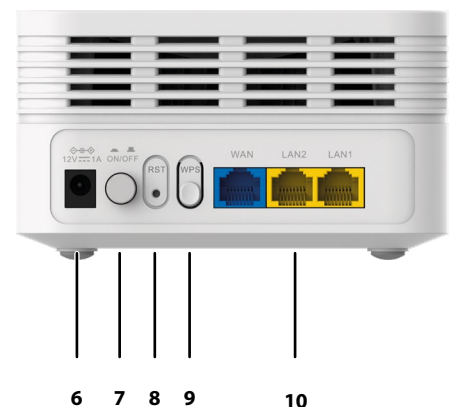

Mesh-teknologi

Enkel MESH- kompatibel	Automatisk organisert nettverk Automatisk konfigurasjon Sømløs Roaming Automatisk MESH-ruting Brukerbelastningsbalansering Automatisk healing (Overflødigheit og Failover) Intelligent roaming (Dynamisk styring av klienter og klienters frekvensbånd)
Flere tilgangspunktarkitekturer	opptil 6x ATRIA Mesh AX3000
Ethernet-bakhaling	Mesh noder kan også kobles til via Ethernet for bedre ytelse

Andre spesifikasjoner

Sertifisering	CE
Pakkeinnhold	3x ATRIA Mesh AX3000 3x Strømforsyningsenhet (12V/1A DC) 1x CAT5E Ethernet kabel 1x Installasjonsinstruksjoner, garantikort, Sikkerhetsinstruksjoner
Systemkrav	Nettleser

Miljø

Driftstemperatur:	0° C~+45° C Lagringstemperatur: -20° C~+70° C Driftsfuktighet: 10%~90% ikke-kondenserende Lagringsfuktighet: 10%~90% ikke-kondenserende
Dimensjoner (BxDxH) per enhet	128*128*73 mm
Vekt per enhet	320 g

1. Strøm-LED
2. Paring-LED
3. Internet-LED
4. 2.4 GHz LED
5. 5 GHz LED
6. Strømforsyningskontakt
7. Av/På-knapp
8. Tilbakestill-knapp.
9. Koble til og sikre (WPS) -knappen
10. 3x Gigabit LAN / WAN Ethernet-porter

EAN MESHTRI1AX3000: 9120072375194
PCB: 6 pcs.