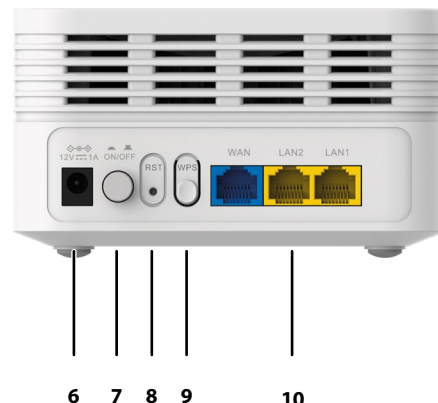

Mesh technológia

Easy MESH -kompatibilis	Automatikusan kezelt hálózat Automatikus Konfiguráció Folyamatos barangolás Automatikus MESH Útválasztás Felhasználói terheléelosztás Automatikus javítás (Redundancia és feladatátvitel hiba esetén) Intelligens barangolás (a kliensek és a kliens frekvenciasávok dinamikus kezelése)
Többszörös Hozzáférési Pont architektúra	akár 6x ATRIA Mesh AX3000 összekapcsolásával
Ethernet backhaul	A hálócsofópontok Etherneten keresztül is csatlakoztathatók a jobb teljesítmény érdekében

További specifikációk

Tanúsítvány	CE
A csomag tartalma	3x ATRIA Mesh AX3000 3x Hálózati tápegység (12V/1 A DC) 1x CAT5E Ethernet kábel 1x Telepítési utasítás, Jótállási jegy, Biztonsági utasítások
Rendszer követelmények	Internet böngésző

Környezet

Működési hőmérséklet tartomány:	0° C~+45° C
Tárolási hőmérséklet tartomány:	-20° C~+70° C
Működési páratartalom:	10%~90% nem kondenzáló
Tárolási páratartalom:	10%~90% nem kondenzáló
Méretek (SzéxMéxMa)	
készülékenként	128*128*73 mm
Súly készülékenként	320 g

1. Power LED
2. Pairing LED
3. Internet LED
4. 2.4 GHz LED
5. 5 GHz LED
6. Power supply connector
7. On/Off Power button
8. Reset button
9. Connect & Secure (WPS) button
10. 3x Gigabit LAN/WAN Ethernet ports

EAN MESHTRI1AX3000: 9120072375194
PCB: 6 pcs.

A folyamatos kutatás és fejlesztés következtében a technikai specifikációk, dizájn, valamint a termék kinézete és megjelenése előzetes értesítés nélkül megváltozhat. A STRONG nem felelős semmilyen értelemben az itt megjelenített logók, márkák és a bejegyzett márkák és védjegyekkel kapcsolatban amik nem a STRONG bejegyzett márkák és védjegyei. Minden termék név, márkánév vagy bejegyzett márkánév a tulajdonosa által bejegyzett márkánév. Wi-Fi, WPA3, WPA2, WPA a Wi-Fi Alliance® bejegyzett márkaneve. Adatátvitel, távolság, jel távolság, és lefedettség terület m2-ként, csak mint referencia van megadva, amely a teljesítmény normális körülmények közötti tesztelesekor készült eredmény. Az aktuális teljesítmények nem garantáltak és eltérhetnek, valamint függenek a működtetési környezetektől, távolságoktól a termékek elhelyezésétől, a használt különböző termékektől, építési anyagoktól, vezeték nélküli és elektromos interferenciáktól és a további helyi zavaró körülményektől.
© STRONG 2023. Minden jog fenntartva.