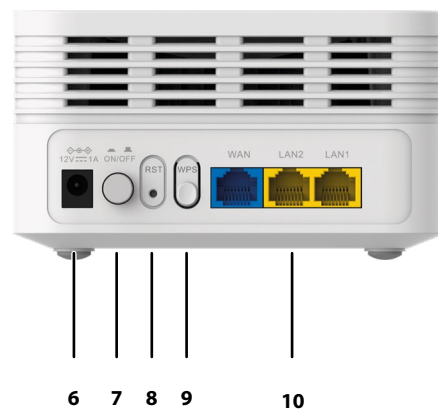

Hardver

CPU	Dual-core CPU 900MHz
Ethernet priključci	2x 10/100/1000M LAN priključka (Auto MDI/MDIX) 1x 10/100/1000M LAN priključka (Auto MDI/MDIX)
Tipke	Poveži i osiguraj (WPS), resetiranje, tipka za uključivanje/isključivanje
LED indikatori	Power, Internet, Pairing, 2,4 GHz and 5 GHz Wi-Fi
Napajanje	vanjsko napajanje, 12V/1 A DC
Standardi	IEEE 802.3, IEEE 802.3u, IEEE 802.3ab

Softver

Multiple SSID	4x2.4 GHz + 4x 5 GHz
Osnovna mreža	DHCP client, IGMP v1/v2, IPv4/v6, WDS, WPS, WMM
Značajke usmjerivača	DHCP server, DNS relay/proxy, NAT/NAPT, IGMP proxy, Firewall, VPN passthrough, DMZ, URL/IP/MAC Filtering, Port Forwarding
UPnP	Universal Plug & Play Internet Gateway Device
Upravljanje	TR069/TR098/TR181, mrežno korisničko sučelje, postavke vremena, sigurnosno kopiranje/vraćanje konfiguracije, nadogradnja softvera, zapisnik sustava
Aplikacija STRONG Mesh	Aplikacija za upravljanje Wi-Fi Mesh mrežom može se preuzeti za Android i iOS

1. LED za napajanje
2. LED za uparivanje
3. Internet LED
4. 2,4 GHz LED
5. 5 GHz LED
6. Priključak za napajanje
7. tipka za uključivanje/isključivanje
8. Gumb za resetiranje
9. Gumb Connect & Secure (WPS)
10. 3x gigabitni LAN / WAN Ethernet priključci

EAN MESHTRI1AX3000: 9120072375194
PCB: 6 pcs.

Mesh tehnologija

Easy MESH Sukladan	Automatski organizirana mreža Automatska konfiguracija Seamless Roaming Automatsko MESH usmjeravanje Balansiranje korisničkog opterećenja Automatsko otklanjanje poteškoća (redundantnost i Fail-over) Pametni roaming (dinamičko upravljanje klijentima i frekvencijskim pojasima klijenata)
Konfiguracija s više pristupnih točaka	do 6 uređaja ATRIA Mesh AX3000
Ethernet backhaul	Mrežasti čvorovi mogu se povezati i putem Ethernet radi boljih performansi

Ostale specifikacije

Certifikat	CE
Sadržaj paketa	3x ATRIA Mesh AX3000 3x prilagodnik napajanja (12V/1A DC) 1x CAT5E Ethernet kabel 1x upute za postavljanje, jamstveni list, Sigurnosne upute internetski preglednik
Zahtjevi sustava	

Okruženje

Radna temperatura:	0° C~+45° C Temperatura pohrane: -20° C~+70° C Radna vlažnost: 10%~90%, bez kondenzacije Vlažnost pohrane: 10%~90%, bez kondenzacije
Dimenzije (ŠxDxV) po uređaju	128*128*73 mm
Težina po uređaju	320 g