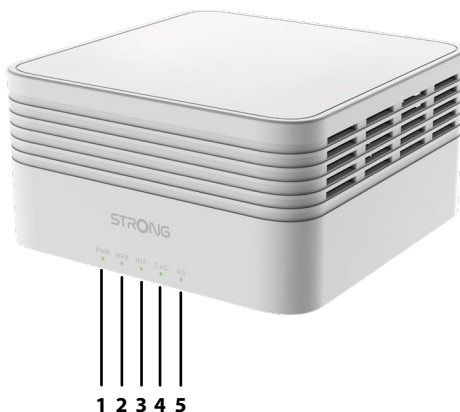

Hardver

CPU	Dual-core CPU 900MHz
Ethernet priključci	2x 10/100/1000M LAN priključka (Auto MDI/MDIX) 1x 10/100/1000M LAN priključka (Auto MDI/MDIX)
Tipke	Poveži i osiguraj (WPS), resetiranje, tipka za uključivanje/isključivanje
LED indikatori	Power, Internet, Pairing, 2,4 GHz and 5 GHz Wi-Fi
Napajanje	vanjsko napajanje, 12V/1 A DC
Standardi	IEEE 802.3, IEEE 802.3u, IEEE 802.3ab

Softver

Multiple SSID	4x2.4 GHz + 4x 5 GHz
Osnovna mreža	DHCP client, IGMP v1/v2, IPv4/v6, WDS, WPS, WMM
Značajke usmjerivača	DHCP server, DNS relay/proxy, NAT/NAPT, IGMP proxy, Firewall, VPN passthrough, DMZ, URL/IP/MAC Filtering, Port Forwarding
UPnP	Universal Plug & Play Internet Gateway Device
Upravljanje	TR069/TR098/TR181, mrežno korisničko sučelje, postavke vremena, sigurnosno kopiranje/vraćanje konfiguracije, nadogradnja softvera, zapisnik sustava
Aplikacija STRONG Mesh	Aplikacija za upravljanje Wi-Fi Mesh mrežom može se preuzeti za Android i iOS

1. LED za napajanje
2. LED za uparivanje
3. Internet LED
4. 2,4 GHz LED
5. 5 GHz LED
6. Priključak za napajanje
7. tipka za uključivanje/isključivanje
8. Gumb za resetiranje
9. Gumb Connect & Secure (WPS)
10. 3x gigabitni LAN / WAN Ethernet priključci

EAN MESHTRI1AX3000: 9120072375194
PCB: 6 pcs.

Mesh tehnologija

Easy MESH Sukladan	Automatski organizirana mreža Automatska konfiguracija Seamless Roaming Automatsko MESH usmjeravanje Balansiranje korisničkog opterećenja Automatsko otklanjanje poteškoća (redundantnost i Fail-over) Pametni roaming (dinamičko upravljanje klijentima i frekvencijskim pojasima klijenata)
Konfiguracija s više pristupnih točaka	do 6 uređaja ATRIA Mesh AX3000
Ethernet backhaul	Mrežasti čvorovi mogu se povezati i putem Ethernet radi boljih performansi

Ostale specifikacije

Certifikat	CE
Sadržaj paketa	3x ATRIA Mesh AX3000 3x prilagodnik napajanja (12V/1A DC) 1x CAT5E Ethernet kabel 1x upute za postavljanje, jamstveni list, Sigurnosne upute internetski preglednik
Zahtjevi sustava	

Okruženje

Radna temperatura:	0° C~+45° C Temperatura pohrane: -20° C~+70° C Radna vlažnost: 10%~90%, bez kondenzacije Vlažnost pohrane: 10%~90%, bez kondenzacije
Dimenzije (ŠxDxV) po uređaju	128*128*73 mm
Težina po uređaju	320 g