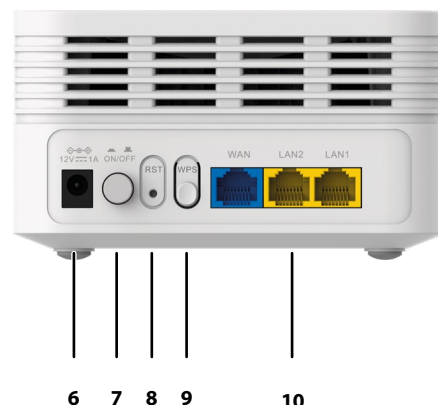

Mesh teknologi

Easy MESH kompatibel	Automatically Organized Network Automatisk konfiguration Præcis Roaming Auto MESH Routing Fordeling af brugere og forbrug Auto Healing (Redundancy og Fail-over) Intelligent roaming (Dynamisk management af klienter og klienters frekvensbånd)
Multi access point håndtering Ethernet-backhaul	Op til 6x ATRIA Mesh AX3000 Mesh-noder kan også tilsluttes via Ethernet for bedre præstationer

Andre specifikationer

Certificering	CE
Pakkeindhold	3x ATRIA Mesh AX3000 3x AC adapter (12V/1A DC) 1x CAT5E Ethernetkabel 1x Installationsvejledning, Warranty Card, Sikkerhedsinstruktioner
Systemkrav	Internet Browser

Omgivelser

Temperatur ved drift:	0° C~+45° C
Temperatur ved opbevaring:	-20° C~+70° C
Luftfugtighed ved drift:	10%~90% ikke-kondenserende
Luftfugtighed ved opbevaring:	10%~90% ikke-kondenserende
Dimensioner (WxDxH) pr. enhed	128*128*73 mm
Vægt pr. enhed	320 g

1. Voedings-LED
2. Koppelings-LED
3. Internet – LED
4. 2.4 GHz LED
5. 5 GHz LED
6. Voedingsconnector
7. Tænd/sluk-knap
8. Reset-knop
9. Connect & Secure (WPS) -knop
10. 3x Gigabit LAN / WAN Ethernet-poorten

EAN MESHTRI1AX3000: 9120072375194
PCB: 6 pcs.