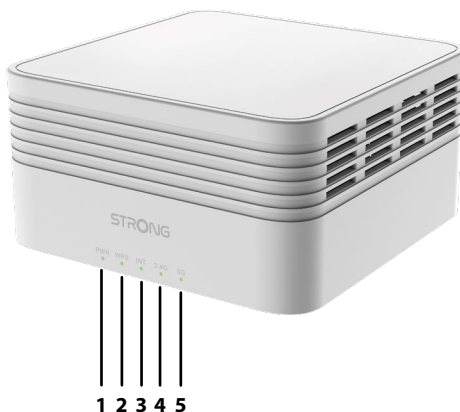

Mesh teknologi

Easy MESH kompatibel	Automatically Organized Network Automatisk konfiguration Præcis Roaming Auto MESH Routing Fordeling af brugere og forbrug Auto Healing (Redundancy og Fail-over) Intelligent roaming (Dynamisk management af klienter og klienters frekvensbånd)
Multi access point håndtering Ethernet-backhaul	Op til 6x ATRIA Mesh AX3000 Mesh-noder kan også tilsluttes via Ethernet for bedre præstationer

Andre specifikationer

Certificering	CE
Pakkeindhold	3x ATRIA Mesh AX3000 3x AC adapter (12V/1A DC) 1x CAT5E Ethernetkabel 1x Installationsvejledning, Warranty Card, Sikkerhedsinstruktioner
Systemkrav	Internet Browser

Omgivelser

Temperatur ved drift:	0° C~+45° C
Temperatur ved opbevaring:	-20° C~+70° C
Luftfugtighed ved drift:	10%~90% ikke-kondenserende
Luftfugtighed ved opbevaring:	10%~90% ikke-kondenserende
Dimensioner (WxDxH) pr. enhed	128*128*73 mm
Vægt pr. enhed	320 g

1. Voedings-LED
2. Koppelings-LED
3. Internet – LED
4. 2.4 GHz LED
5. 5 GHz LED
6. Voedingsconnector
7. Tænd/sluk-knap
8. Reset-knop
9. Connect & Secure (WPS) -knop
10. 3x Gigabit LAN / WAN Ethernet-poorten

EAN MESHTRI1AX3000: 9120072375194
PCB: 6 pcs.