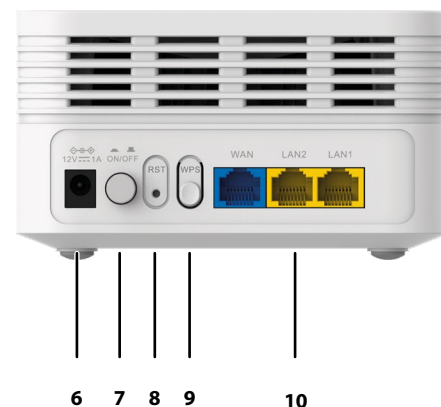

Hardware

CPU	Dual-core CPU 900MHz
Porty sítě Ethernet	2x 10/100/1000M LAN porty (Auto MDI/MDIX) 1x 10/100/1000M WAN porty (Auto MDI/MDIX)
Tlačítko	Connect & Secure (WPS), Reset, ON/OFF button
LED	Napájení, Postavení, Internet, 2,4 GHz and 5 GHz
Wi-Fi	
Napájení	Externí zdroj energie, 12V / 1 A DC
Normy	IEEE 802.3, IEEE 802.3u, IEEE 802.3ab

Software

Multiple SSID	4x2.4 GHz + 4x 5 GHz
Základní síť	DHCP client, IGMP v1/v2, IPv4/v6, WDS, WPS, WMM
Funkce routeru	DHCP server, DNS relay/proxy, NAT/NAPT, IGMP proxy, Firewall, VPN passthrough, DMZ, URL/IP/MAC Filtering, Port Forwarding
UPnP	Universal Plug & Play Internet Gateway Device
Správa	TR069/TR098/TR181, Webové uživatelské rozhraní, nastavení času, zálohování/obnovení konfigurace, aktualizace firmwaru, systémový protokol
Internetový protokol	IPv4/v6
Aplikace ATRIA Mesh	Aplikace pro správu sítě Wi-Fi Mesh ke stažení pro systémy Android a iOS

1. Kontrolka LED napájení
2. LED párování
3. Internet LED
4. 2,4 GHz LED
5. 5 GHz LED
6. Napájecí konektor
7. Vypínač napájení
8. Tlačítko Reset
9. Tlačítko Připojit a zabezpečit (WPS)
10. 3x gigabitové LAN / WAN ethernetové porty

EAN MESHTRI1AX3000: 9120072375194
PCB: 6 pcs.

Technologie Mesh

Podpora Easy MESH	Automatically Organized Network (Automaticky uspořádaná síť) Auto Configuration (Automatická konfigurace) Seamless Roaming (Bezproblémový roaming) Auto MESH Routing (Automatické směrování MESH) User Load Balancing (Rozložení uživatelské zátěže) Auto Healing (Redundancy and Fail-over) (Automatické léčení – nadbytečnost a zotavení při výpadku) Inteligentní roaming (Dynamická správa klientů a frekvenčních pásem klientů)
Architektura s více přístupovými body Ethernetové backhaul	až 6x prodlužovač dosahu ATRIA Mesh AX3000 Mesh uzly lze také připojit přes Ethernet pro lepší výkon

Ostatní specifikace

Certifikace	CE
Obsah balení	3x ATRIA Mesh AX3000 3x Napájecí jednotka (12V / 1 A DC) 1x Kabel sítě Ethernet CAT5E 1x Pokyny k instalaci, záruční list, Bezpečnostní instrukce
Systémové požadavky	Internetový prohlížeč

Prostředí

Provozní teplota:	0 °C ~ +45° C Skladovací teplota: -20 °C ~ +70° C Provozní vlhkost: 10% ~ 90% bez kondenzace Skladovací vlhkost: 10% ~ 90% bez kondenzace
Rozměry (Š x H x V) na jednotku	128*128*73 mm
Hmotnost na jednotku	320 g