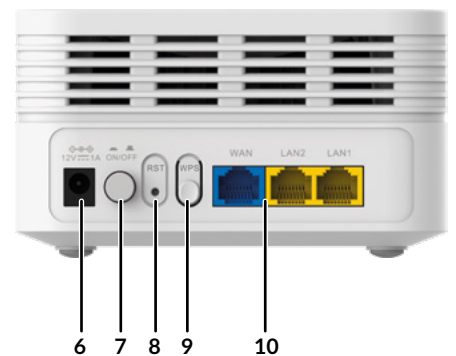

Обладнання

CPU	Dual-core CPU 900MHz
Порти Ethernet	2x Gigabit Ethernet LAN Порти + 1x Gigabit Ethernet WAN/LAN Порти
Кнопки	Connect & Secure (WPS), Reset, Power on/off
LED-індикатори	Power, Internet, Pairing, 2.4 GHz and 5 GHz
Живлення	Зовнішній блок живлення, 12 В/1 А DC
Стандарти	IEEE 802.3, IEEE 802.3u, IEEE 802.3ab

Програмне забезпечення

Множинний SSID	4x 2.4 ГГц + 4x 5 ГГц
Основна мережа	DHCP, DNS, IGMP v1/v2, NAT, IPV4/IPv6, WDS, WPS, WMM
Можливості маршрутизатора	DHCP server, DNS relay/proxy, NAT/NAPT, IGMP proxy, Firewall, VPN pass through, DMZ, URL/IP/MAC Filtering, Port Forwarding
UPnP	Universal Plug & Play Internet Gateway Device
Керування	TR069/TR098/TR181, Web інтерфейс користувача, налаштування часу, збереження/відновлення конфігурації, оновлення системного ПЗ, ведення журналу подій
Додаток ATRIA Mesh	можливість завантаження додатку для Android та/або iOS для керування ATRIA Wi-Fi Mesh мережею

1. Світлодіод живлення
2. Світлодіод для сполучення
3. Інтернет світлодіод
4. Світлодіод 2,4 ГГц
5. Світлодіод 5 ГГц
6. Роз'єм живлення
7. Кнопка Увімкнення/Вимкнення
8. Кнопка скидання
9. Кнопка «Підключити та захистити» (WPS)
10. 3 гигабітних порти LAN / WAN Ethernet

PCB: 6

EAN MESHAX3000ADD: 9120072373992

Технологія Mesh

Відповідність Easy MESH	Самоорганізація мережі Інтелектуальний роумінг (керування клієнтом та діапазоном) Автоконфігурація Безпроблемний внутрішній роумінг Автомаршрутизація MESH Балансування по завантаженості користувачів Автооздоровлення (Дублювання та відмовостійкість)
Архітектура множинної точки доступу	До 6 пристроїв ATRIA Mesh AX3000 в одній Mesh мережі Єдине Wi-Fi ім'я на все ваше помешкання
Унікальне Wi-Fi ім'я	Єдине Wi-Fi ім'я на все ваше помешкання
Зворотнє підключення по Ethernet	Вузли Mesh також можуть поєднуватись кабелем через Ethernet для більш високої продуктивності

Інше

Сертифікація	CE
Комплектність	1x ATRIA Mesh AX3000 1x Блоки живлення (12 В/1 А DC) 1x CAT5E Ethernet кабель 1x Інструкція з встановлення, Гарантійний талон та Посібник з безпеки Інтернет-браузер
Вимоги до системи	

Оточення

Температура експлуатації:	0° C~+45° C
Температура зберігання:	-20° C~+70° C
Вологість при експлуатації:	10%~90% без конденсації
Вологість при зберіганні:	10%~90% без конденсації
Розміри (ШxГxВ) на пристрій	128x128x73мм
Вага на пристрій	320 г