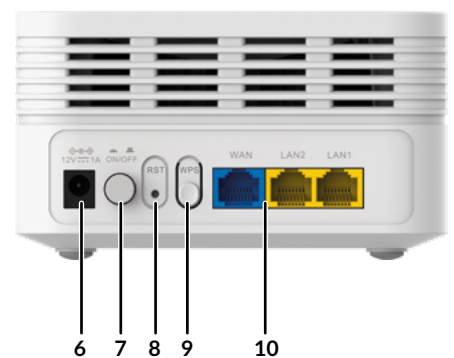

Hardvér

CPU	Dual-core CPU 900MHz
Ethernetové porty	2x Gigabit Ethernet LAN Ports + 1x Gigabit Ethernet WAN/LAN Port
Tlačidlo	Connect & Secure (WPS), Reset, Power on/off
Kontrolky LED	Power, Internet, Pairing, 2.4 GHz and 5 GHz
Napájanie	Externý napájací zdroj, 12V/1A jednosmerného prúdu
Štandardy	IEEE 802.3, IEEE 802.3u, IEEE 802.3ab

Softvér

Viacnásobné SSID	4x 2,4 GHz + 4x 5 GHz
Základná sieť	DHCP client, IGMP v1/v2, IPv4/v6, WDS, WPS, WMM
Funkcie smerovača	DHCP server, DNS relé/proxy, NAT/NAPT, IGMP proxy, Firewall, prechod cez VPN, DMZ, filtrovanie URL/IP/MAC, presmerovanie portu
UPnP	Univerzálne zariadenie internetovej brány Plug & Play
Správa	TR069/TR098/TR181, webové používateľské rozhranie, nastavenia času, zálohovanie/obnovenie konfigurácie, inovácia firmvéru, denník systému
Aplikácia ATRIA Mesh	Aplikácia na prevzatie pre systémy Android a iOS určená na správu siete ATRIA Wi-Fi Mesh

1. LED dióda napájania
2. Párovanie LED
3. Internet LED
4. 2,4 GHz LED
5. 5 GHz LED
6. Konektor napájacieho zdroja
7. Tlačidlo zapnutia/vypnutia
8. Resetovacie tlačidlo
9. Tlačidlo Pripojiť a zabezpečiť (WPS)
10. 3x porty Gigabit LAN / WAN Ethernet

PCB: 6

EAN MESHAX3000ADD: 9120072373992

Technológia Mesh

Podpora Easy MESH	Automaticky organizované siete Inteligentné rozšírenie siete kompatibilné s Easy MESH (smerovanie ku klientovi a pásmu) Automatická konfigurácia Plynulý roaming Automatické smerovanie siete MESH Vyváženie používateľského zaťaženia Automatické opravovanie (prebytkovosť a vypadnutie)
Architektúra viacerých prístupových bodov	Až do 6x ATRIA Mesh AX3000 v jednej sieti Mesh
Jedinečný názov siete Wi-Fi	Len jeden názov siete Wi-Fi po celej domácnosti
Ethernetový prenos	Body siete Mesh sa dajú tiež prepojiť cez ethernetovú sieť na dosiahnutie lepšieho výkonu

Iné technické údaje

Certifikácia	CE
Obsah balenia	1x ATRIA Mesh AX3000 1x jednotka sieťového napájania (12V/1A jednosmerného prúdu) 1x ethernetový kábel CAT5E 1x Inštalčné pokyny, záručný list, Bezpečnostné inštrukcie
Systémové požiadavky	Internetový prehliadač

Prostredie

Prevádzková teplota:	0 °C až +45° C
Teplota uskladnenia:	-20 °C až +70° C
Prevádzková vlhkosť:	10 % až 90%, bez kondenzácie
Vlhkosť pri skladovaní:	10 % až 90%, bez kondenzácie
Rozmery (Š x H x V) jednotky	128x128x73 mm
Hmotnosť jednotky	320 g