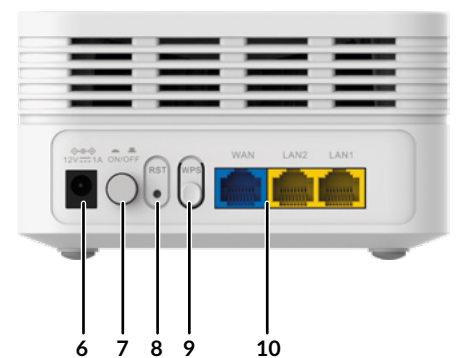

Hardware

CPU	Dual-core CPU 900MHz
Ethernet Portar	2x Gigabit Ethernet LAN Ports + 1x Gigabit Ethernet WAN/LAN Port
Knappar	Connect & Secure (WPS), Reset, Power on/off
LEDs	Power, Internet, Pairing, 2.4 GHz and 5 GHz
Ström	Extern nätdel, 12V/1A DC
Standards	IEEE 802.3, IEEE 802.3u, IEEE 802.3ab

Software

Multi SSID	4x 2.4 GHz + 4x 5 GHz
Basik nätverk	DHCP, DNS, IGMP v1/v2, NAT, IPV4/V6, WDS, WPS, WMM
Routerfunktioner	DHCP-server, DNS-relä / proxy, NAT / NAPT, IGMP-proxy, brandvägg, VPN-passering, DMZ, URL / IP / MAC-filtrering, Port Forwarding
UPnP	Universal Plug & Play Internet Gateway-enhet
Hantering	TRO69/TRO98/TR181, webbanvändargränssnitt, tidsinställningar, säkerhetskopiering/återställning av konfiguration, uppgradering av firmware, systemlogg
ATRIA Mesh app	Android och iOS nerladdningsbara appar för hantering av ATRIA Wi-Fi Mesh nätverk

1. Strömlampa
2. Länk-LED
3. Internet LED
4. 2.4 GHz LED
5. 5 GHz LED
6. Strömkontakt
7. Av/på-knapp
8. Återställningsknapp
9. Anslut & säkra (WPS) -knappen
10. 3x Gigabit LAN / WAN Ethernet-portar

PCB: 6

EAN MESHAX3000ADD: 9120072373992

Mesh teknik

Easy MESH-kompatibilitet	Automatisk Organiserat Nätverk Intelligent roaming (klient- och bandstyrning) Auto Konfiguration Sömlös Roaming Auto MESH Routing Användar balansering Auto Hälsa (Redundancy och Fail-over)
Nätverksarkitektur med flera åtkomstpunkter	Upp till 6x ATRIA Mesh AX3000-enheter i ett och samma nätverk
Unikt Wi-Fi-namn	Endast ett Wi-Fi-namn var som helst i hemmet
Ethernet-backhaul	Mesh-enheter kan också anslutas via Ethernet för bättre prestanda

Other specifications

Certification	CE
Paketets innehåll	1x ATRIA Mesh AX3000 1x Strömförsörjning (12V/1A DC) 1x CAT5E Ethernet Cable 1x Installation Instruktioner, Garanti kort, Säkerhets instruktioner
System krav	Internet Browser

Environment

Operating temperatur:	0° C~+45° C
Förvarings temperatur:	-20° C~+70° C
Operating fuktighet:	10%~90% non-condensing
Förvarings fuktighet:	10%~90% non-condensing
Dimension (BxHxD)	
per enhet	128x128x73 mm
Vikt per enhet	320 g