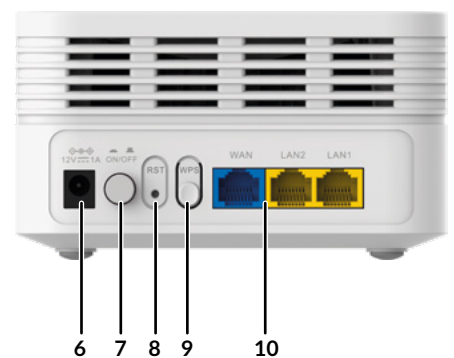

Mesh-teknologi

Enkel MESH-kompatibilitet	Automatisk organisert nettverk Intelligent roaming (klient- og båndstyring) Auto Konfigurasjon Sømløs Roaming Auto MESH-ruting Auto Healing (Overfløydige og Mislykkede)
Nettverksarkitektur med flere tilgangspunkter	Opptil 6x ATRIA Mesh AX3000-enheter i ett Mesh-nettverk
Unikt Wi-Fi-navn Ethernet-backhaul	Bare ett Wi-Fi-navn hvor som helst i hjemmet Mesh-enheter kan også kobles til via Ethernet, for bedre ytelse

Other specifications

Sertifisering	CE
Pakkeinnhold	1x ATRIA Mesh AX3000 1x Strømforsyningsenhet (12V/1A DC) 1x CAT5E Ethernet-kabel 1x installasjonsinstruksjoner, garantikort, Sikkerhetsinstruksjoner
Systemkrav	Nettleser

Environment

Driftstemperatur:	0° C~+45° C
Lagringstemperatur:	-20° C~+70° C
Driftsfuktighet:	10%~90% ikke-kondenserende
Lagringsfuktighet:	10%~90% ikke-kondenserende
Mål (BxDxH) per enhet	128x128x73 mm
Vekt per enhet	320 g

1. Strøm-LED
2. Paring-LED
3. Internet-LED
4. 2.4 GHz LED
5. 5 GHz LED
6. Strømforsyningskontakt
7. Av/På-knapp
8. Tilbakestill-knapp.
9. Koble til og sikre (WPS) -knappen
10. 3x Gigabit LAN / WAN Ethernet-porter

PCB: 6

EAN MESHAX3000ADD: 9120072373992