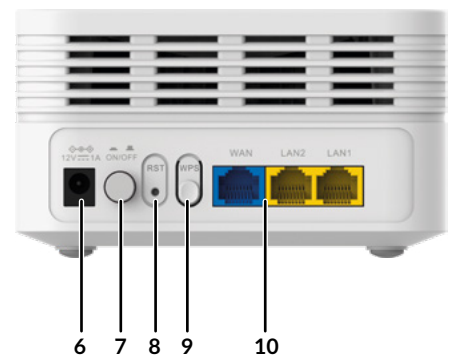

Mesh technológia

Easy MESH kompatibilis	Automatikusan kezelt hálózat Intelligens barangolás (kliens és band steering) Automatikus Konfiguráció Folyamatos barangolás Automatikus MESH Útválasztás Felhasználói terhelésoosztás Automatikus javítás (Redundancia és feladatátvétel hiba esetén)
Többszörös Hozzáférési pont (AP) architektúra	Akár 6x ATRIA Mesh AX3000 csatlakoztatása egy hálózatba
Egyedi Wi-Fi név	Csak egy Wi-Fi név az egész házban
Ethernet backhaul	A Mesh csomópontokat összekötheti Ethernet kábellel is a jobb teljesítmény érdekében

További specifikációk

Tanúsítvány	CE
A csomag tartalma	1x ATRIA Mesh AX3000 1x Hálózati tápegység (12V/1A DC) 1x CAT5E Ethernet kábel 1x Telepítési utasítás, Jótállási és biztonsági útmutató
Rendszer követelmények	Internet böngésző

Környezet

Működési hőmérséklet tartomány:	0° C~+45° C
Tárolási hőmérséklet tartomány:	-20° C~+70° C
Működési páratartalom:	10%~90% nem kondenzáló
Tárolási páratartalom:	10%~90% nem kondenzáló
Méret (SzéxMéxMa)	
készülékenként	128x128x73 mm
Súly készülékenként	320 g

1. Tápfeszültség LED
2. Párosítás LED
3. Internet LED
4. 2.4 GHz LED
5. 5 GHz LED
6. Tápegység csatlakozója
7. Be/Ki kapcsoló gomb
8. Reset gomb
9. Csatlakozás és biztonság (WPS) gomb
10. 3x Gigabit LAN / WAN Ethernet port

PCB: 6

EAN MESHAX3000ADD: 9120072373992